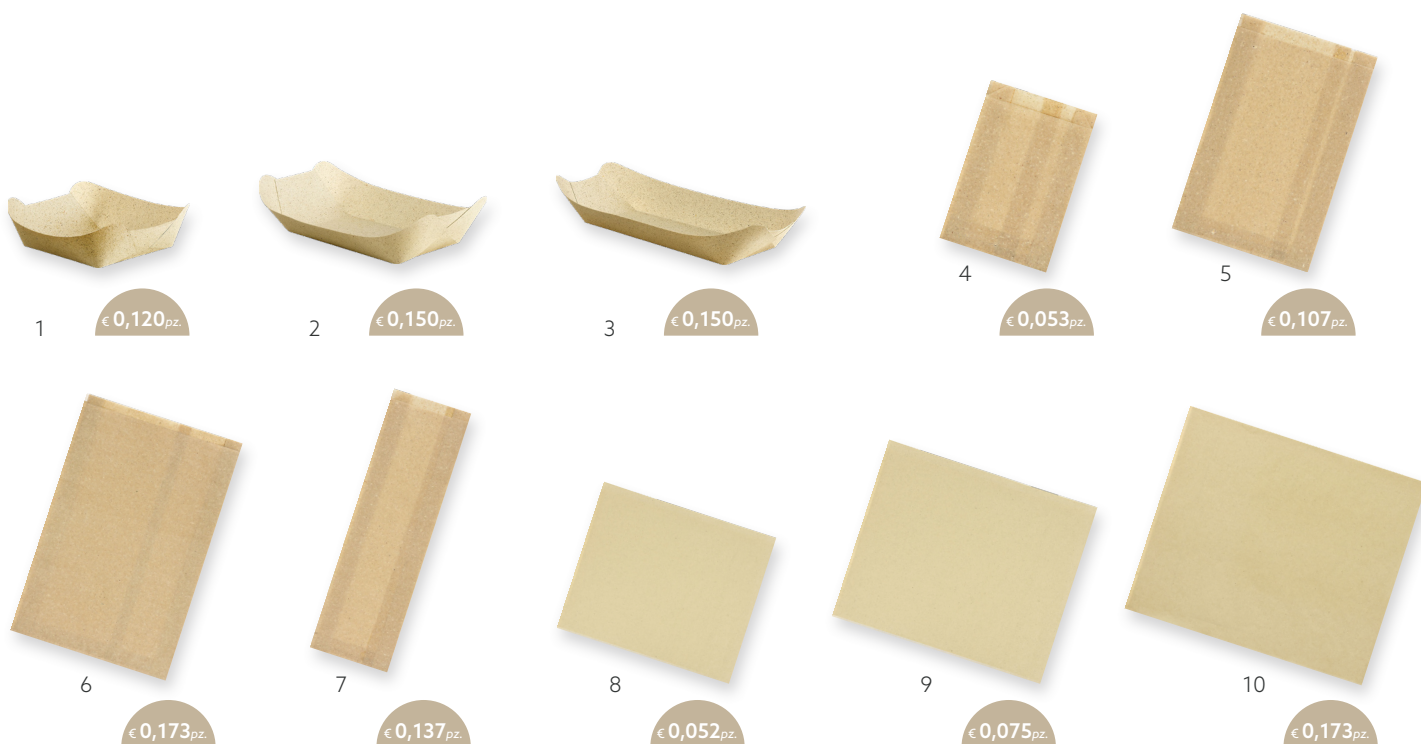

BLOOM CONCETTO DELLA CARTA ERBACEA

- materiale ecologico con un aspetto e una consistenza unici
- formati per tutte le necessità: dalle baguette ai tranci di pizza, dai panini ai biscotti

Duni
ecoecho

No.	Codice	Modello	Colore	Materiale	Dimensioni L x P x H mm	Prezzo	Conf. pz.	Prezzo Conf.
1	0818611	Vaschetta Bloom Small ecoecho	● Naturale	Carta erbacea	150 x 145 x 45	€ 0,120	500	€ 60,00
2	0818610	Vaschetta Bloom Medium ecoecho	● Naturale	Carta erbacea	225 x 150 x 55	€ 0,150	500	€ 75,00
3	0818609	Vaschetta Bloom Large ecoecho	● Naturale	Carta erbacea	285 x 135 x 45	€ 0,150	500	€ 74,16
4	0818604	Buste Bloom Mini ecoecho	● Naturale	Carta erbacea	175 x 120	€ 0,053	500	€ 26,70
5	0818605	Buste Bloom Medium ecoecho	● Naturale	Carta erbacea	310 x 200	€ 0,107	500	€ 53,75
6	0818606	Buste Bloom Large ecoecho	● Naturale	Carta erbacea	450 x 300	€ 0,173	500	€ 86,93
7	0818607	Buste Bloom Long ecoecho	● Naturale	Carta erbacea	500 x 150	€ 0,137	500	€ 68,87
8	0818608	Pellicole da imballaggio Bloom Mini ecoecho	● Naturale	Carta erbacea	345 x 290	€ 0,052	1000	€ 52,50
9	0818613	Pellicole da imballaggio Bloom Large ecoecho	● Naturale	Carta erbacea	462 x 390	€ 0,075	1000	€ 75,54
10	0818612	Pellicole da imballaggio Bloom XL ecoecho	● Naturale	Carta erbacea	695 x 590	€ 0,173	500	€ 86,98