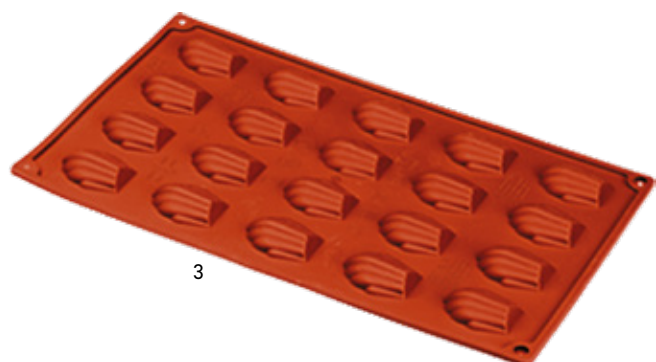

3

STAMPO MADELEINE

	codice	dimensione (cm)	ml	cavità	prezzo
3	0160952	4,2x3,0x(H)1,1	8	20	€ 5,99
	0160950	6,8x4,5x(H)1,7	30	9	€ 5,99

STAMPO BABÀ

	codice	dimensione (cm)	ml	cavità	prezzo
4	0160970	∅ 3,5x(H)3,8	30	15	€ 5,99
	0160971	∅ 4,5x(H)4,8	50	11	€ 5,99
	0160972	∅ 5,5x(H)6,0	92	8	€ 5,99