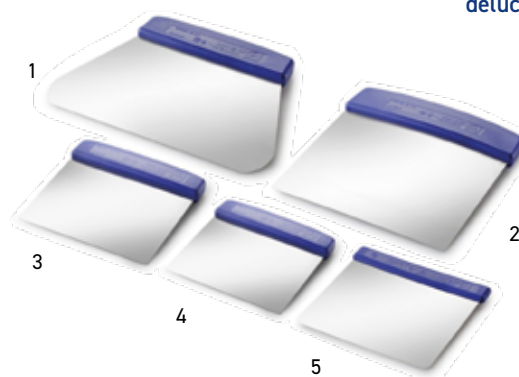

SPATOLE INOX, LARGHE

Spatole in acciaio inox con manico in polipropilene.

	codice	tipo	dim. (cm)	prezzo
1	0123258	<i>Trapezoidale, angoli arrotondati</i>	14,5x19,5	€ 9,264
2	0123257	<i>Raschietto grande</i>	16,0x16,0	€ 6,304
3	0123256	<i>Raschietto grande</i>	13,0x13,0	€ 5,296
4	0123249	<i>Raschietto grande</i>	12,0x12,0	€ 4,48
5	0123259	<i>Raschietto grande</i>	12,0x11,0	€ 4,384

SPATOLE INOX, CON MANICO

Spatole in acciaio inox con manico in polipropilene.

	codice	tipo	dim. (cm)	prezzo
6	0123260	<i>Spatola larga</i>	24,5x4,0	€ 5,28
7	0123261	<i>Spatola larga</i>	24,5x6,0	€ 5,808
8	0123262	<i>Spatola larga</i>	24,5x8,0	€ 6,624
9	0123263	<i>Spatola larga</i>	24,5x10,0	€ 7,184
10	0123264	<i>Spatola larga</i>	24,5x12,0	€ 7,776
11	0123265	<i>Spatola larga</i>	24,5x15,0	€ 5,52

SPATOLE IN GOMMA

Spatole resistenti per breve tempo a temperature sino a +120 °C.

Spatole in gomma con manico in legno

	codice	lunghezza spatola (cm)	larghezza spatola (cm)	prezzo
12	0123224	27,0	5,0	€ 1,92

Spatole in gomma con manico in plastica

	codice	lunghezza spatola (cm)	larghezza spatola (cm)	prezzo
13	0123243	27,0	5,0	€ 3,184
	0123244	33,0	7,0	€ 8,18
	0123245	50,0	7,0	€ 10,592

SPATOLE IN SILICONE, MANICO IN PLASTICA

Spatole resistenti per breve tempo a temperature sino a +120 °C.

	codice	lunghezza spatola (cm)	larghezza spatola (cm)	prezzo
14	0123246	25,0	5,5	€ 4,896
	0123247	35,0	7,0	€ 5,824
	0123248	45,0	5,0	€ 6,096