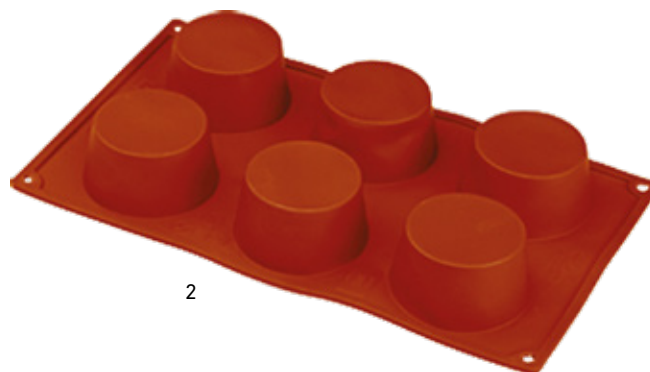

Dimensioni stampi (multiporzione): mm 300 x 175.

1

STAMPO PIRAMIDE

	codice	dimensione (cm)	ml	cavità	prezzo
1	0160977	3,6x3,6x(H)2,2	20	15	€ 5,99
	0160978	7,1x,71x(H)4,0	90	6	€ 5,99

STAMPO MUFFIN

	codice	dimensione (cm)	ml	cavità	prezzo
2	0160976	∅ 7,0x(H)3,7	45	6	€ 5,99
	0160982	∅ 8,0x(H)3,5	135	5	€ 5,99