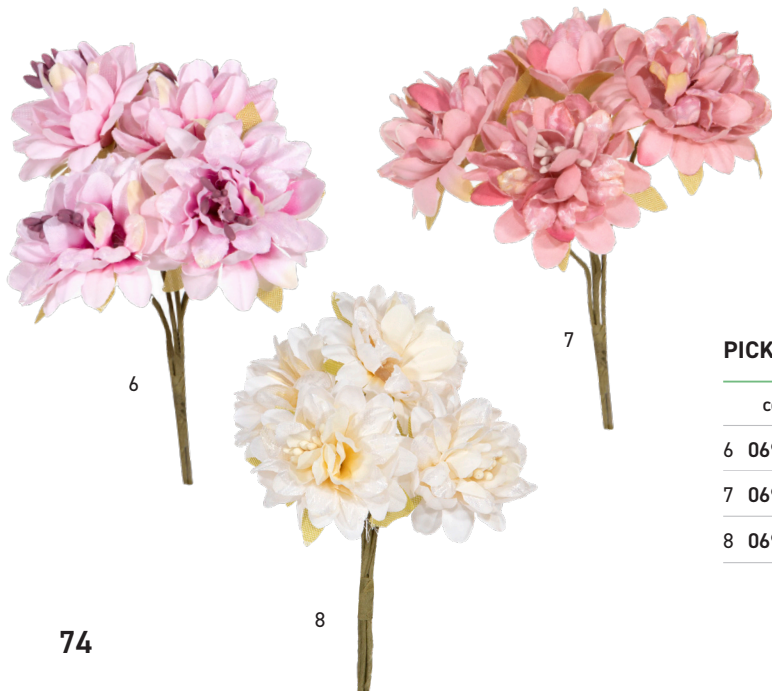

PICK RANUNCOLO

PICK RANUNCOLO

	codice	colore	dimensione (cm)	prezzo	conf.	prezzo/cf.
3	7040384	Naturale	11	€ 0,512	12 pz.	€ 6,144

NEW

PICK GERBERA

PICK GERBERA

	codice	colore	dimensione (cm)	prezzo	conf.	prezzo/cf.
4	0353536	Cipria	19	€ 1,085	12 pz.	€ 13,02
5	0353535	Avorio	16	€ 0,982	12 pz.	€ 11,784