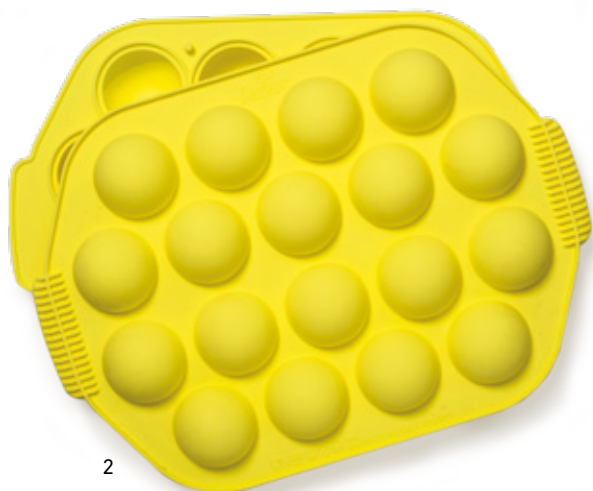

2

STAMPO IN SILICONE PER CAKE POPS

Stampo in silicone per cake pops dolci e salati, composto al 100% da Silicone Platinum. Resiste perfettamente alla congelazione ed alla cottura. Non altera il sapore degli alimenti. Lavabile e riutilizzabile.

	codice	dimensione (cm)	cavità	prezzo
2	8801935	30,0x21,0	18 - ø 4,2 cm	€ 14,50

DECORTWIST CON 20 TRAFILE INTERCAMBIABILI

La Decortwist trasforma la pasta di zucchero in cordoncini di svariate forme e misure per decorare torte e dolci.

Il kit comprende 20 differenti trafle intercambiabili.

In materiale plastico e riciclabile per alimenti, facile da smontare e lavabile interamente in lavastoviglie.

	codice	descrizione	prezzo
3	8801682	Decortwist con 20 trafle	€ 12,384