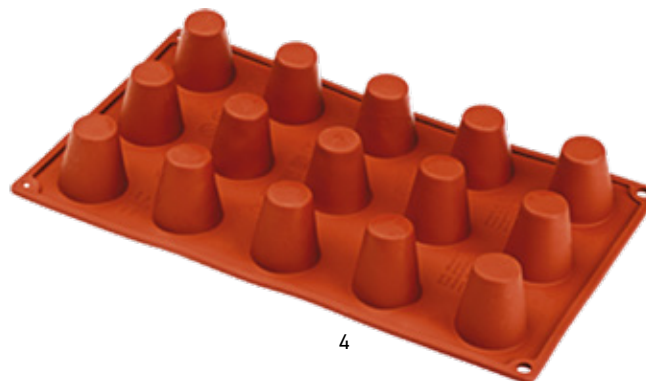

2

3

STAMPO MADELEINE

	codice	dimensione (cm)	ml	cavità	prezzo
3	0160952	4,2x3,0x(H)1,1	8	20	€ 5,99
	0160950	6,8x4,5x(H)1,7	30	9	€ 5,99

STAMPO BABÀ

	codice	dimensione (cm)	ml	cavità	prezzo
4	0160970	∅ 3,5x(H)3,8	30	15	€ 5,99
	0160971	∅ 4,5x(H)4,8	50	11	€ 5,99
	0160972	∅ 5,5x(H)6,0	92	8	€ 5,99