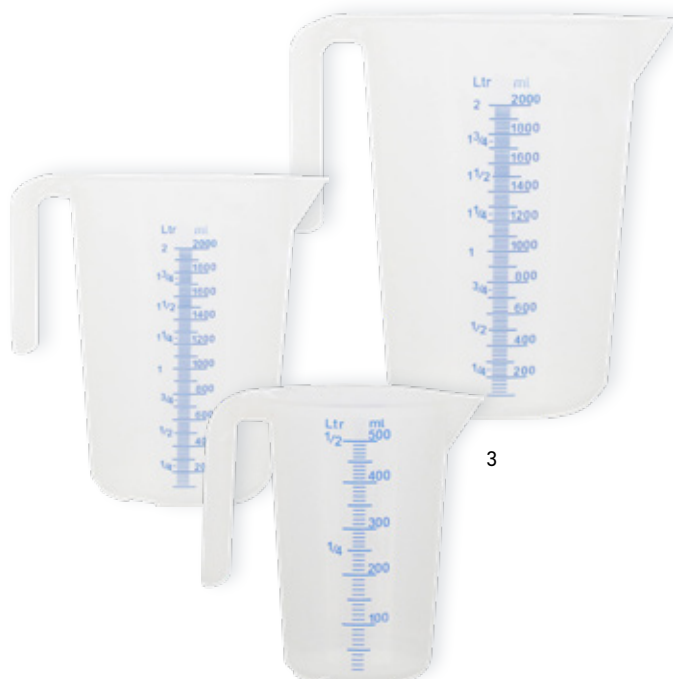

CARAFFE GRADUATE IN POLIPROPILENE

Utilizzabili in microonde per breve tempo ad una temperatura massima di +125 °C. Marcatura scala: litri e millilitri.

	codice	impugnatura	capacità (lt)	prezzo
3	0142230	Aperta	0,5	€ 1,851
	0142231	Aperta	1,0	€ 2,73
	0142232	Aperta	2,0	€ 4,60
	0142233	Aperta	3,0	€ 5,72
	0142234	Aperta	5,0	€ 6,69