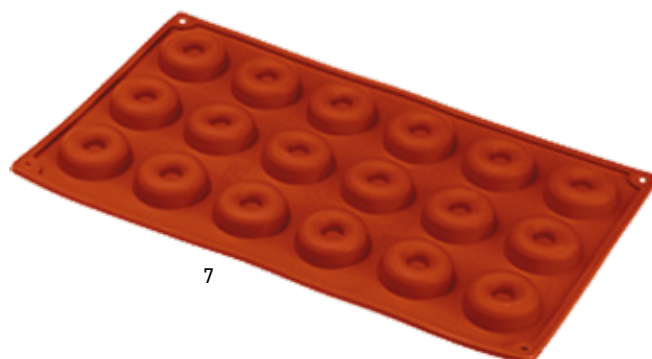

4

STAMPO SEMISFERA

	codice	dimensione (cm)	ml	cavità	prezzo
5	0160975	∅ 3,0x(H)1,5	10	24	€ 5,99
	0160974	∅ 7,0x(H)3,5	60	6	€ 5,99

5

6

STAMPO POMPONETTE

	codice	dimensione (cm)	ml	cavità	prezzo
6	0160981	∅ 3,4x(H)1,6	18	24	€ 5,99