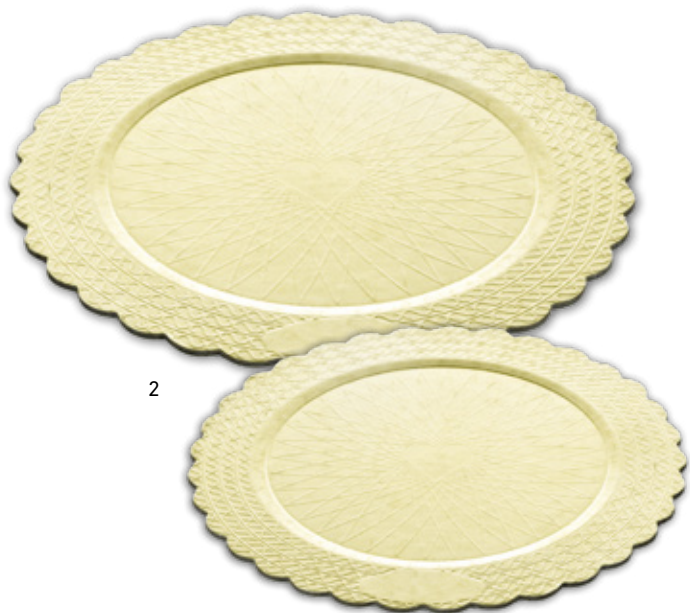

DISCHI DORATI

	codice	dimensione (cm)	pz./conf.	peso conf.	prezzo/cf.
1	0930118	∅ 18	330 ca.	10 kg	€ 28,86
	0930120	∅ 20	220 ca.	10 kg	€ 28,86
	0930122	∅ 22	185 ca.	10 kg	€ 28,86
	0930124	∅ 24	158 ca.	10 kg	€ 28,86
	0930126	∅ 26	130 ca.	10 kg	€ 28,86
	0930128	∅ 28	110 ca.	10 kg	€ 28,86
	0930130	∅ 30	120 ca.	10 kg	€ 28,86
	0930132	∅ 32	83 ca.	10 kg	€ 28,86
	0930134	∅ 34	80 ca.	10 kg	€ 28,86
	0930136	∅ 36	72 ca.	10 kg	€ 28,86
	0930138	∅ 38	60 ca.	10 kg	€ 28,86
	0930140	∅ 40	54 ca.	10 kg	€ 28,86
	0930142	∅ 42	47 ca.	10 kg	€ 28,86
	0930144	∅ 44	43 ca.	10 kg	€ 28,86
	0930148	∅ 48	36 ca.	10 kg	€ 28,86
	0930150	∅ 50	34 ca.	10 kg	€ 28,86