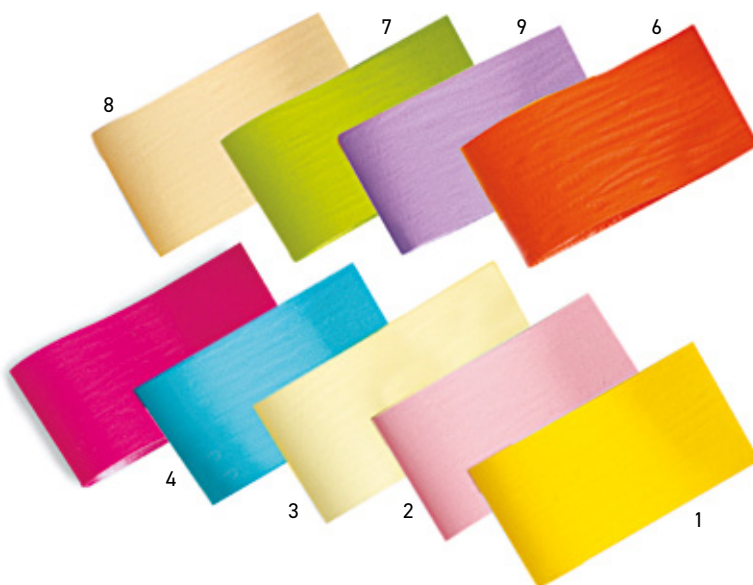

NASTRO SVELTO PAPER

NASTRO SVELTO PAPER SYNTETIC, mm 35x40 mt

	codice	colore	dimensione	prezzo
1	0312941	Giallo limone	mm 35x40 mt	€ 7,62
2	0312942	Rosa	mm 35x40 mt	€ 7,62
3	0312943	Avorio	mm 35x40 mt	€ 7,62
4	0312945	Turchese	mm 35x40 mt	€ 7,62
5	0312947	Magenta	mm 35x40 mt	€ 7,62
6	0312948	Arancio	mm 35x40 mt	€ 7,62
7	0312951	Verde menta	mm 35x40 mt	€ 7,62
8	0312952	Ecrù	mm 35x40 mt	€ 7,62
9	0312953	Lavanda	mm 35x40 mt	€ 7,62

NASTRO SVELTO PAPER SYNTETIC, mm 35x200 mt

	codice	colore	dimensione	prezzo
1	0313981	Giallo limone	mm 35x200 mt	€ 26,40
2	0313988	Rosa	mm 35x200 mt	€ 26,40
3	0313983	Avorio	mm 35x200 mt	€ 26,40
4	0313986	Turchese	mm 35x200 mt	€ 26,40
5	0313984	Magenta	mm 35x200 mt	€ 26,40
6	0313982	Arancio	mm 35x200 mt	€ 26,40
7	0313985	Verde menta	mm 35x200 mt	€ 26,40
8	0313990	Ecrù	mm 35x200 mt	€ 26,40
9	0313991	Lavanda	mm 35x200 mt	€ 26,40