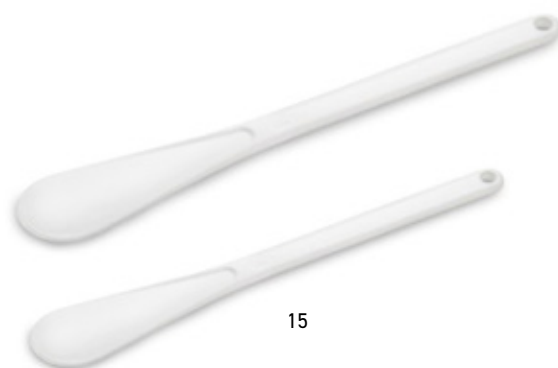

CUCCHIAI PIATTI PER MESCOLARE

In vetroresina rinforzata.

Resistenti per breve tempo a temperature sino a +180 °C.

	codice	lunghezza (cm)	prezzo
15	0123310	25,0	€ 2,928
	0123311	30,0	€ 3,056
	0123312	35,0	€ 3,888
	0123313	40,0	€ 5,488
	0123314	45,0	€ 6,288
	0123315	50,0	€ 8,192