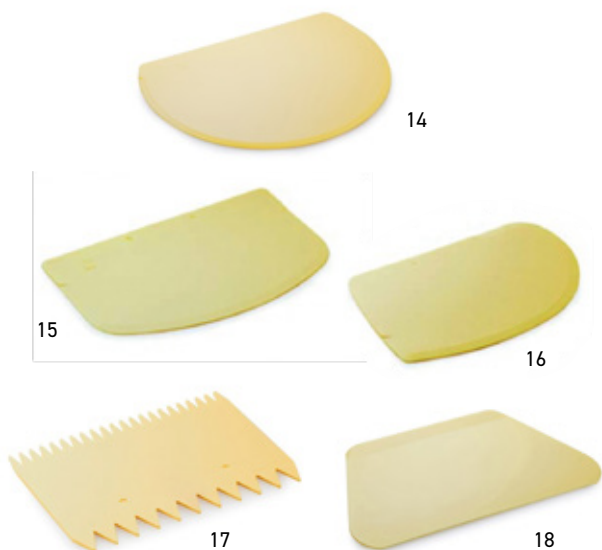

RASCHIETTI AVORIO

In polipropilene avorio con angoli smussati.
Resistenti sino ad una temperatura di ca. +125 °C.

	codice	tipo	dim. (cm)	prezzo
14	0124902	Raschietto grande	19,8x14,9	€ 1,504
15	0124901	Raschietto medio	13,7x8,6	€ 0,64
16	0124900	Raschietto piccolo	12,0x8,6	€ 0,496
17	0124905	Pettine doppia dentatura	11,0x7,5	€ 0,48
18	0124903	Trapezoidale, angoli arrotondati	21,6x12,8	€ 1,552