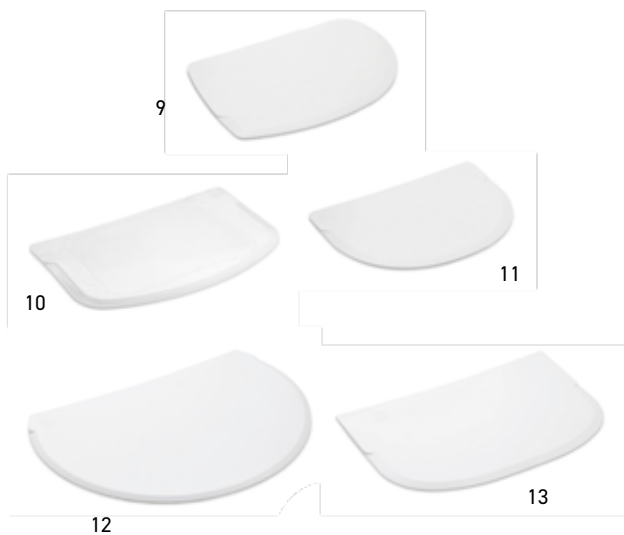

RASCHIETTI BLU

In polipropilene blu con angoli smussati.
Resistenti sino ad una temperatura di ca. +125 °C.

	codice	tipo	dim. (cm)	prezzo
5	0124912	Raschietto creme	14,8x9,9	€ 0,752
6	0124910	Raschietto creme	12,0x8,6	€ 0,496
7	0124914	Raschietto casseruola	19,8x14,9	€ 1,504
8	0124916	Taglia-impasto c/manico	21,6x12,8	€ 1,504

RASCHIETTI BIANCHI FLESSIBILI

In polipropilene bianco con angoli smussati.
Resistenti sino ad una temperatura di ca. +100 °C.

	codice	tipo	dim. (cm)	prezzo
9	0123254	Raschietto asimmetrico	12,0x8,6	€ 0,752
10	0123252	Raschietto creme	14,0x8,5	€ 0,912
11	0123255	Raschietto creme	12,0x8,8	€ 0,752
12	0123253	Raschietto casseruola	16,0x12,0	€ 1,824
13	0123251	Raschietto creme	15,0x10,0	€ 1,472