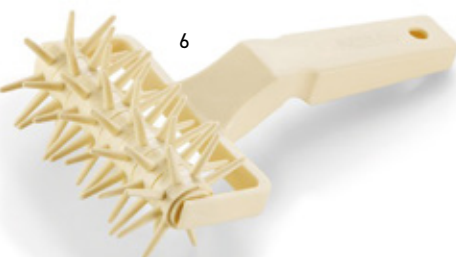

SETACCI IN ACCIAIO INOX

In acciaio inox 18/10.

	codice	tipo setaccio	dimensione (cm)	prezzo
1	1030600	Pane	ø 20x(H)10	€ 25,45
1	1030612	Pane	ø 25x(H)10	€ 29,154
1	1030602	Pane	ø 35x(H)10	€ 49,31
2	1030613	Farina	ø 25x(H)10	€ 30,601
2	1030603	Farina	ø 35x(H)10	€ 47,868
3	1030601	Pesce	ø 35x(H)10	€ 47,868
4	1030604	Granella	ø 35x(H)10	€ 41,494

RULLO PER LOSANGHE

In polipropilene colore avorio.

Perfetto per la preparazione di Strudel.

	codice	larghezza (cm)	distanza tra le lame (cm)	prezzo
5	0122909	6,5	0,7	€ 4,640
	0122910	10,0	0,7	€ 5,184

RULLO BUCASFOGLIA

In polipropilene colore avorio.

Perfetto per evitare che si formino bolle nell'impasto.

	codice	larghezza (cm)	distanza tra le lame (cm)	prezzo
6	0122915	6,0	1,5	€ 3,376
	0122800	11,0	1,5	€ 4,544

SERIE TAGLIAPASTA

	codice	lame	prezzo
7	0062601	Tagliapasta lisci	€ 23,68
	0062602	Tagliapasta ricci	€ 26,88
	0062603	Tagliapasta stella	€ 19,20
	0062604	Tagliapasta cuore	€ 20,48