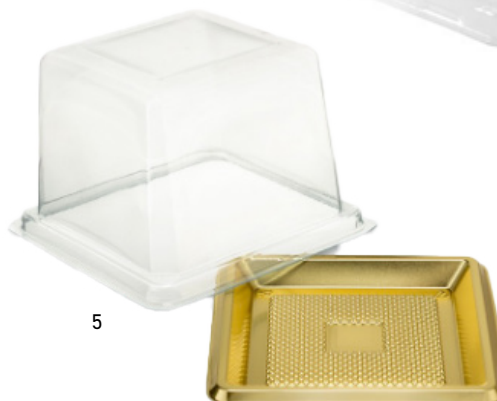

COPERCHIO TRASPARENTE PER PIATTINI QUADRATI DORATI

Coperchi altezza 60 mm

	codice	dimensione (cm)	prezzo	conf.	prezzo/conf.
5	0904173	95 x 95 mm	€ 0,130	50 pz.	€ 6,493

**SCATOLE PER PASTICCERIA QUADRATE
CON COPERCHIO INCERNIERATO**