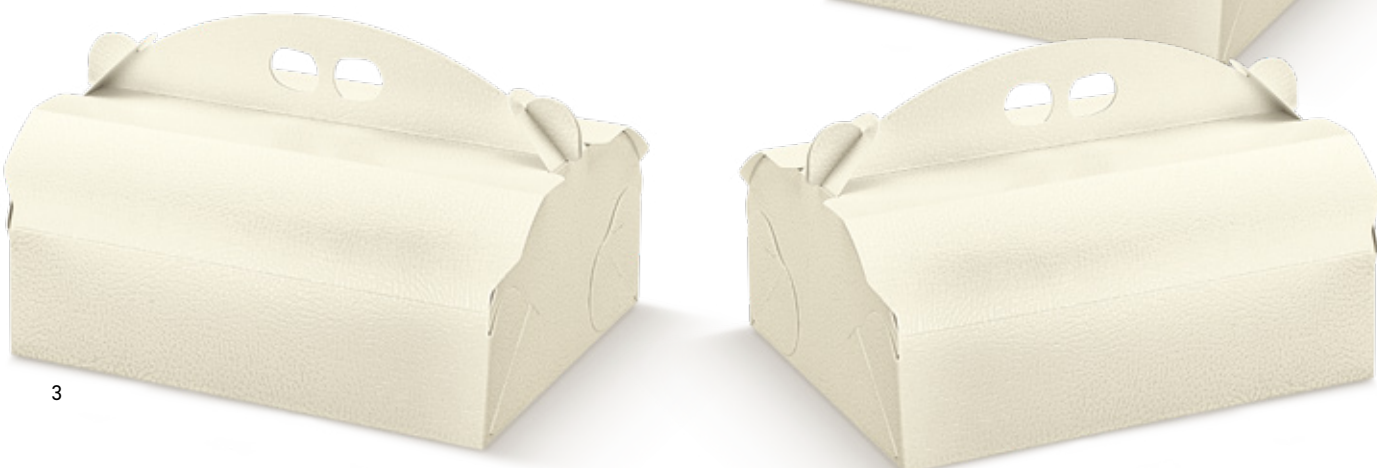

SCATOLE CIOCCOLATINI

SCATOLE "CIOCCOLATINI PELLE", CON FINESTRA

Scatole Cioccolatini "Pelle Bianca" e "Pelle Marrone".

	codice	colore	dimensione (cm)	prezzo	conf.	prezzo/cf.
1	0353281	Bianco	14,5x7,5x(H)3,5	€ 1,085	10 pz.	€ 10,85
	0353282	Bianco	14,5x14,5x(H)3,5	€ 1,417	10 pz.	€ 14,17
	0353283	Bianco	21,5x14,5x(H)3,5	€ 1,988	10 pz.	€ 19,88
	0353284	Bianco	21,5x21,5x(H)3,5	€ 2,73	10 pz.	€ 27,30
2	0353285	Marrone	14,5x7,5x(H)3,5	€ 1,108	10 pz.	€ 11,08
	0353286	Marrone	14,5x14,5x(H)3,5	€ 1,382	10 pz.	€ 13,82
	0353287	Marrone	21,5x14,5x(H)3,5	€ 1,988	10 pz.	€ 19,88
	0353288	Marrone	21,5x21,5x(H)3,5	€ 2,73	10 pz.	€ 27,30

SCATOLE DELIZIA

SCATOLE "DELIZIA PELLE"

Scatole Cioccolatini "Pelle Bianca".

	codice	colore	dimensione (cm)	prezzo	conf.	prezzo/cf.
3	0353231	Bianco	22x17x(H)10	€ 1,496	20 pz.	€ 29,92
	0353232	Bianco	25x20x(H)10	€ 1,209	20 pz.	€ 24,18
	0353233	Bianco	30x23x(H)10	€ 1,294	20 pz.	€ 25,88
	0353234	Bianco	35x26x(H)10	€ 1,52	20 pz.	€ 30,40