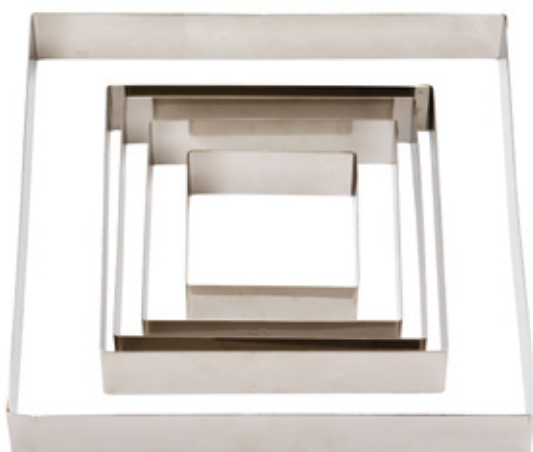

RETTANGOLO INOX, altezza 45 mm

	codice	dimensione (cm)	H (cm)	prezzo
2	0063760	7x11	4,5	€ 2,619
	0063763	8x20	4,5	€ 7,20
	0063768	11x24	4,5	€ 7,85
	0063764	11x26	4,5	€ 5,188
	0063769	20x30	4,5	€ 7,327
	0063770	22x35	4,5	€ 13,760
	0063761	40x60	4,5	€ 13,427

1