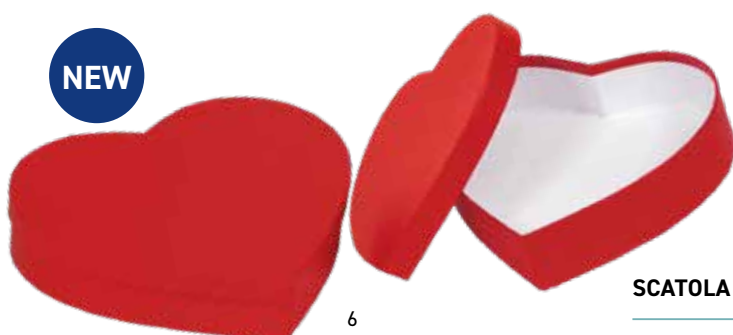

ACCESSORI E DECORI

FIORI CON COCCINELLE ADESIVE

	codice	colori	Altezza (cm)	prezzo	conf.	prezzo/cf.
1	0583089	Assortiti	3,8	€ 0,22	9 pz.	€ 1,984

CONIGLIO/CHIOCCIA IN UOVO

	codice	colori	Altezza (cm)	prezzo	conf.	prezzo/cf.
2	0583087	Assortiti	6,5	€ 0,957	3 pz.	€ 2,873

NEW

CUORI IN LEGNO

	codice	colori	Altezza (cm)	prezzo	conf.	prezzo/cf.
3	0691888	Assortiti	6	€ 0,39	12 pz.	€ 4,688
4	0691889	Assortiti	4	€ 0,25	24 pz.	€ 6,03

CONIGLIO IN LEGNO

	codice	colori	Altezza (cm)	prezzo	conf.	prezzo/cf.
5	0691890	Assortiti	5x7,5	€ 0,856	2 pz.	€ 1,712

NEW

NEW

SCATOLA CUORE ROSSO

	codice	colori	Altezza (cm)	prezzo	conf.	prezzo/cf.
6	0691885	Rosso	24.5x24.5x5h 21x21x5h	€ 4,08	2 pz.	€ 8,16