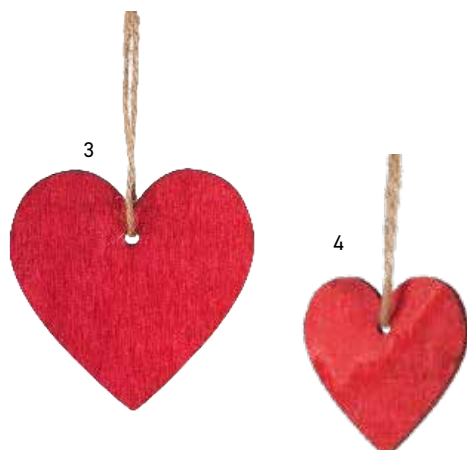

ACCESSORI E DECORI

FIORI CON COCCINELLE ADESIVE

	codice	colori	Altezza (cm)	prezzo	conf.	prezzo/cf.
1	0583089	Assortiti	3,8	€ 0,22	9 pz.	€ 1,984

CONIGLIO/CHIOCCIA IN UOVO

	codice	colori	Altezza (cm)	prezzo	conf.	prezzo/cf.
2	0583087	Assortiti	6,5	€ 0,957	3 pz.	€ 2,873

NEW

CUORI IN LEGNO

	codice	colori	Altezza (cm)	prezzo	conf.	prezzo/cf.
3	0691888	Assortiti	6	€ 0,39	12 pz.	€ 4,688
4	0691889	Assortiti	4	€ 0,25	24 pz.	€ 6,03

CONIGLIO IN LEGNO

	codice	colori	Altezza (cm)	prezzo	conf.	prezzo/cf.
5	0691890	Assortiti	5x7,5	€ 0,856	2 pz.	€ 1,712

NEW

NEW

SCATOLA CUORE ROSSO

	codice	colori	Altezza (cm)	prezzo	conf.	prezzo/cf.
6	0691885	Rosso	24.5x24.5x5h 21x21x5h	€ 4,08	2 pz.	€ 8,16