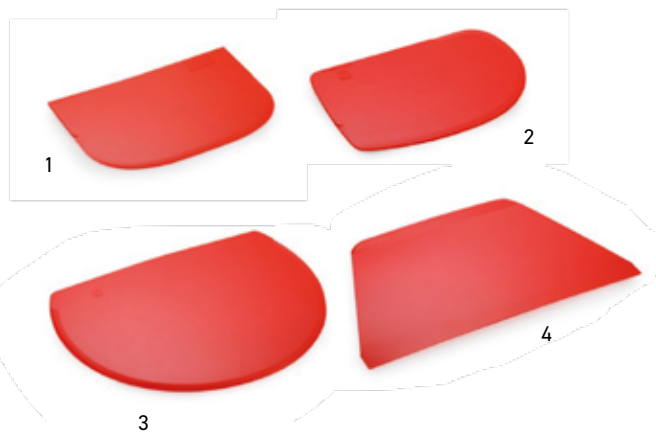

RASCHIETTI ROSSI

In polipropilene rosso con angoli smussati.
Resistenti sino ad una temperatura di ca. +125 °C.

	codice	tipo	dim. (cm)	prezzo
1	0124913	Raschietto creme	14,8x9,9	€ 0,752
2	0124911	Raschietto creme	12,0x8,6	€ 0,496
3	0124915	Raschietto casseruola	19,8x14,9	€ 1,504
4	0124917	Taglia-impasto c/manico	21,6x12,8	€ 1,504