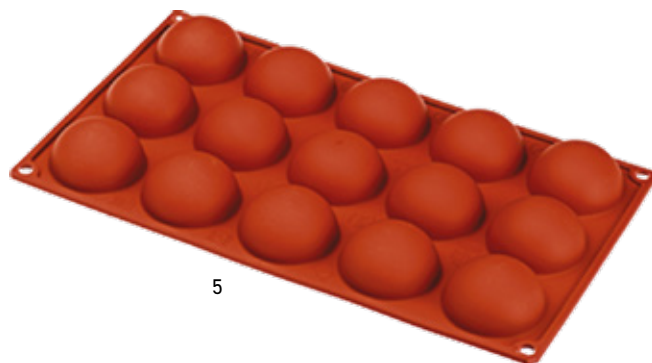

STAMPO SEMISFERA

	codice	dimensione (cm)	ml	cavità	prezzo
5	0160975	∅ 3,0x(H)1,5	10	24	€ 5,99
	0160974	∅ 7,0x(H)3,5	60	6	€ 5,99

5