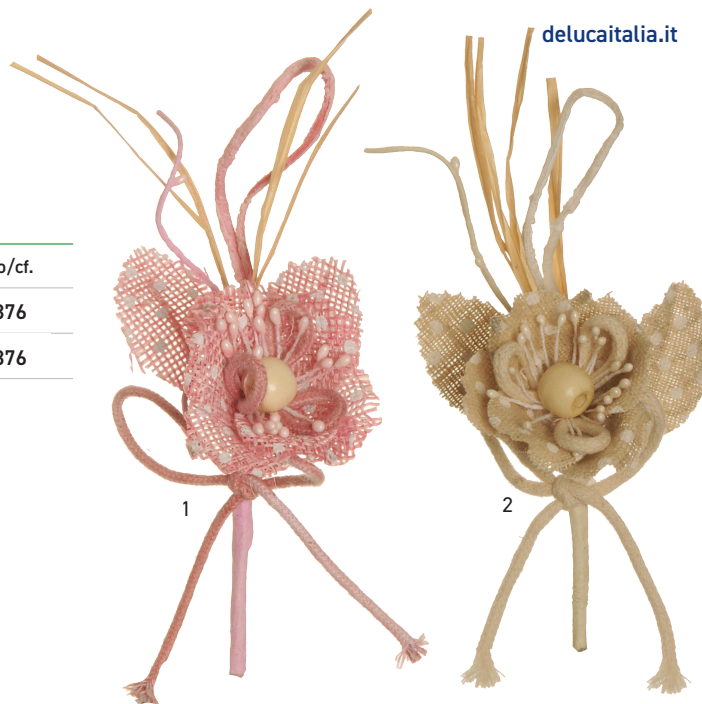

de luca

FIORI ARTIFICIALI

PASQUA 2024

delucaitalia.it

PICK RAPHIA

PICK RAPHIA

	codice	colore	dimensione (cm)	prezzo	conf.	prezzo/cf.
1	7040382	Rosa	11	€ 0,448	12 pz.	€ 5,376
2	7040383	Naturale	11	€ 0,448	12 pz.	€ 5,376

PICK RANUNCOLO

PICK RANUNCOLO

	codice	colore	dimensione (cm)	prezzo	conf.	prezzo/cf.
3	7040384	Naturale	11	€ 0,512	12 pz.	€ 6,144

NEW

PICK GERBERA

PICK GERBERA

	codice	colore	dimensione (cm)	prezzo	conf.	prezzo/cf.
4	0353536	Cipria	19	€ 1,085	12 pz.	€ 13,02
5	0353535	Avorio	16	€ 0,982	12 pz.	€ 11,784