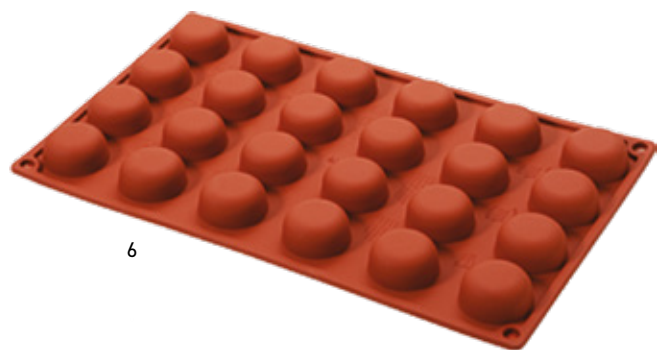

6

STAMPO POMPONETTE

	codice	dimensione (cm)	ml	cavità	prezzo
6	0160981	∅ 3,4x(H)1,6	18	24	€ 5,99