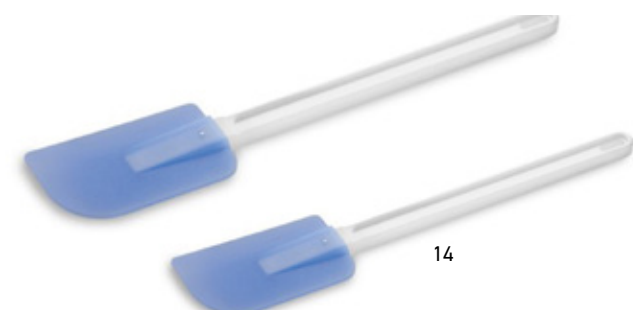

SPATOLE INOX, LARGHE

Spatole in acciaio inox con manico in polipropilene.

	codice	tipo	dim. (cm)	prezzo
1	0123258	<i>Trapezoidale, angoli arrotondati</i>	14,5x19,5	€ 9,264
2	0123257	<i>Raschietto grande</i>	16,0x16,0	€ 6,304
3	0123256	<i>Raschietto grande</i>	13,0x13,0	€ 5,296
4	0123249	<i>Raschietto grande</i>	12,0x12,0	€ 4,48
5	0123259	<i>Raschietto grande</i>	12,0x11,0	€ 4,384

SPATOLE INOX, CON MANICO

Spatole in acciaio inox con manico in polipropilene.

	codice	tipo	dim. (cm)	prezzo
6	0123260	<i>Spatola larga</i>	24,5x4,0	€ 5,28
7	0123261	<i>Spatola larga</i>	24,5x6,0	€ 5,808
8	0123262	<i>Spatola larga</i>	24,5x8,0	€ 6,624
9	0123263	<i>Spatola larga</i>	24,5x10,0	€ 7,184
10	0123264	<i>Spatola larga</i>	24,5x12,0	€ 7,776
11	0123265	<i>Spatola larga</i>	24,5x15,0	€ 5,52

SPATOLE IN GOMMA

Spatole resistenti per breve tempo a temperature sino a +120 °C.

Spatole in gomma con manico in legno

	codice	lunghezza spatola (cm)	larghezza spatola (cm)	prezzo
12	0123224	27,0	5,0	€ 1,92

Spatole in gomma con manico in plastica

	codice	lunghezza spatola (cm)	larghezza spatola (cm)	prezzo
13	0123243	27,0	5,0	€ 3,184
	0123244	33,0	7,0	€ 8,18
	0123245	50,0	7,0	€ 10,592

SPATOLE IN SILICONE, MANICO IN PLASTICA

Spatole resistenti per breve tempo a temperature sino a +120 °C.

	codice	lunghezza spatola (cm)	larghezza spatola (cm)	prezzo
14	0123246	25,0	5,5	€ 4,896
	0123247	35,0	7,0	€ 5,824
	0123248	45,0	5,0	€ 6,096