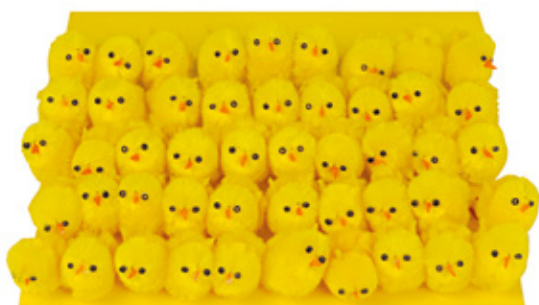

PICK CALLA

PICK CALLA

	codice	colore	dimensione (cm)	prezzo	conf.	prezzo/cf.
8	7020060	Bianco	42	€ 0,75	6 pz.	€ 4,50
9	7020061	Verde	42	€ 0,75	6 pz.	€ 4,50
10	7020062	Giallo	42	€ 0,75	6 pz.	€ 4,50

de luca

ACCESSORI PER CONFEZIONI

PASQUA 2024

delucaitalia.it

PULCINI COLORATI

PULCINI COLORI ASSORTITI

	codice	colori	Altezza (cm)	prezzo	conf.	prezzo/cf.
1	0583038	Assortiti	4,5	€ 0,218	36 pz.	€ 7,866

1

2

PULCINI GIALLI PICCOLI

	codice	colore	Altezza (cm)	prezzo	conf.	prezzo/cf.
2	0583091	Giallo	2,5	€ 0,141	48 pz.	€ 6,772

3

PULCINI GIALLI MEDI

	codice	colore	Altezza (cm)	prezzo	conf.	prezzo/cf.
3	0583090	Giallo	5,0	€ 0,214	36 pz.	€ 7,729