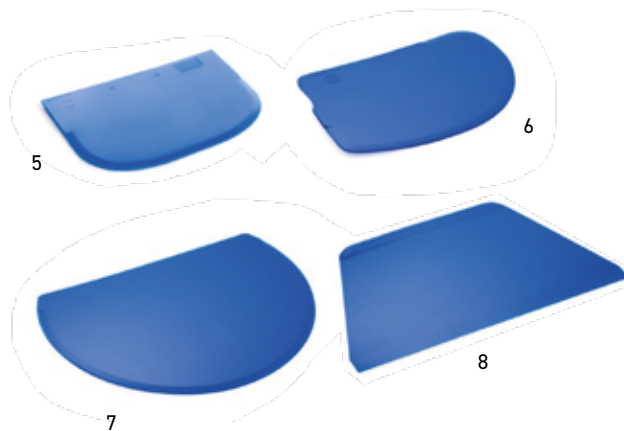

RASCHIETTI BLU

In polipropilene blu con angoli smussati.
Resistenti sino ad una temperatura di ca. +125 °C.

	codice	tipo	dim. (cm)	prezzo
5	0124912	Raschietto creme	14,8x9,9	€ 0,752
6	0124910	Raschietto creme	12,0x8,6	€ 0,496
7	0124914	Raschietto casseruola	19,8x14,9	€ 1,504
8	0124916	Taglia-impasto c/manico	21,6x12,8	€ 1,504

RASCHIETTI BIANCHI FLESSIBILI

In polipropilene bianco con angoli smussati.
Resistenti sino ad una temperatura di ca. +100 °C.

	codice	tipo	dim. (cm)	prezzo
9	0123254	Raschietto asimmetrico	12,0x8,6	€ 0,752
10	0123252	Raschietto creme	14,0x8,5	€ 0,912
11	0123255	Raschietto creme	12,0x8,8	€ 0,752
12	0123253	Raschietto casseruola	16,0x12,0	€ 1,824
13	0123251	Raschietto creme	15,0x10,0	€ 1,472