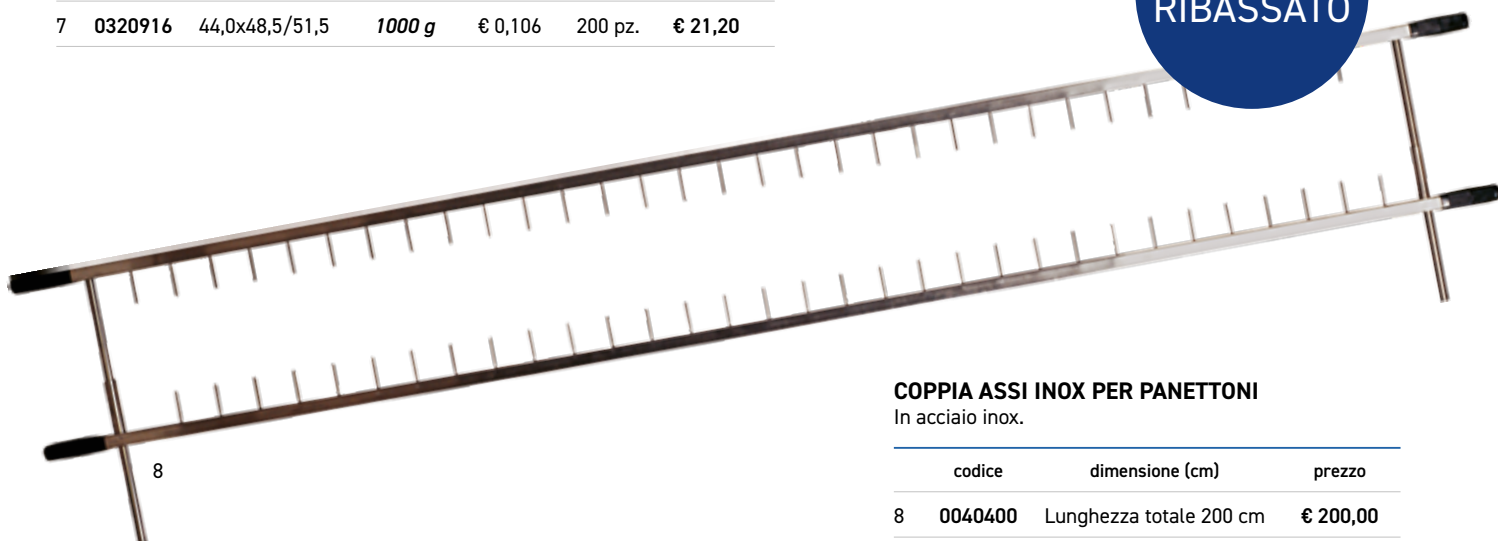

PREZZO
RIBASSATO

6

7

BUSTE PPL, STAMPATE

Prodotto realizzato con materiali di prima scelta, garantiscono nel tempo la freschezza del contenuto.
Con stampa "Colomba artigianale produzione propria" per personalizzare la vostra produzione.

	codice	dimensione (cm)	colomba	prezzo	conf.	prezzo/cf.
7	0320916	44,0x48,5/51,5	1000 g	€ 0,106	200 pz.	€ 21,20

PREZZO
RIBASSATO

8

COPPIA ASSI INOX PER PANETTONI

In acciaio inox.

	codice	dimensione (cm)	prezzo
8	0040400	Lunghezza totale 200 cm	€ 200,00
	0040401	Lunghezza totale 225 cm	€ 215,20