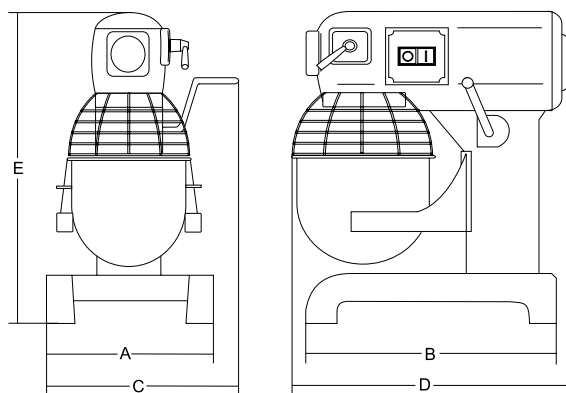

PLUTONE 10 - 20 - 30

	codice	modello	potenza watt	alimentazione	giri frusta giri/min.	capacità (L) vasca	A mm	B mm	C mm	D mm	E mm	F mm	G mm	prezzo
1	0161193	Plutone 7	280	230V/50Hz	75 ÷ 660	7	220	285	240	410	450	437	510	€ 466,68
2	0161194	Plutone 10	450	230V/50Hz	1 = 108 2 = 195 3 = 355	10	360	345	440	500	630	-	-	€ 839,59
3	0161178	Plutone 20	1100	230V/50Hz	1 = 97 2 = 220 3 = 316	20	420	440	515	560	770	-	-	€ 1.097,92
4	0161180	Plutone 30	1500	230V/50Hz	1 = 93 2 = 167 3 = 285	30	580	660	630	650	1160	-	-	€ 2.098,98