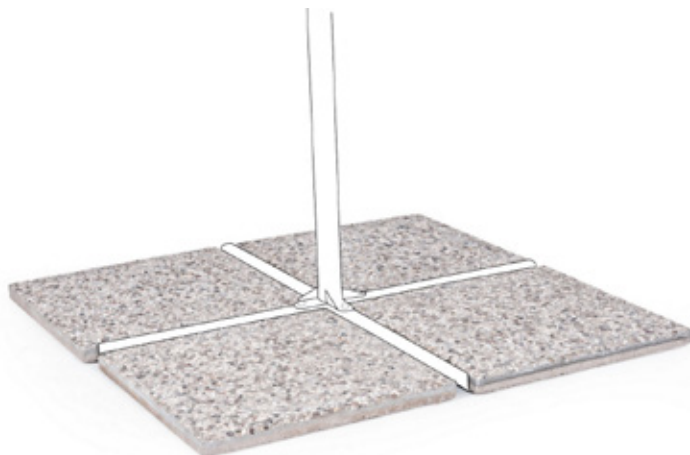

SET 4 MARMETTE CEMENTO / GHIAINO

Parte inferiore in cemento ad alta resistenza.
parte superiore in ghiaio grana media tondo.
Dimensione 50X50 20KG.

Cod.	Materiale	Prezzo
0646230	Cemento / Ghiaio	€ 31,96