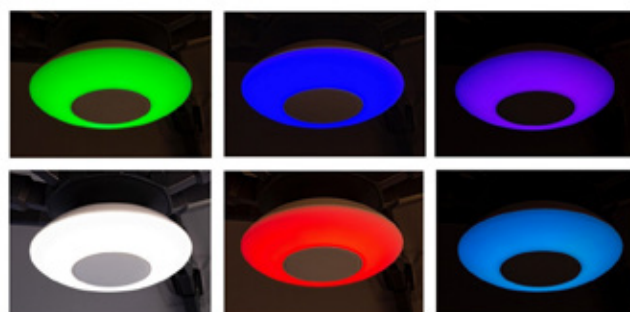

SPEAKER CON LED PER OMBRELLONE

Lampada a led in diversi possibili colori e giochi di luce. Adattabile a ombrelloni saragozza, parigi, orland, roma, ines e calis, eden, orion. Ricaricabile tramite usb. Dotato di telecomando. Possibilita' di collegamento bluetooth tramite cellulare per audio. Dotato di cavo aux. Dimensione Ø 15 x h 7,2 cm.