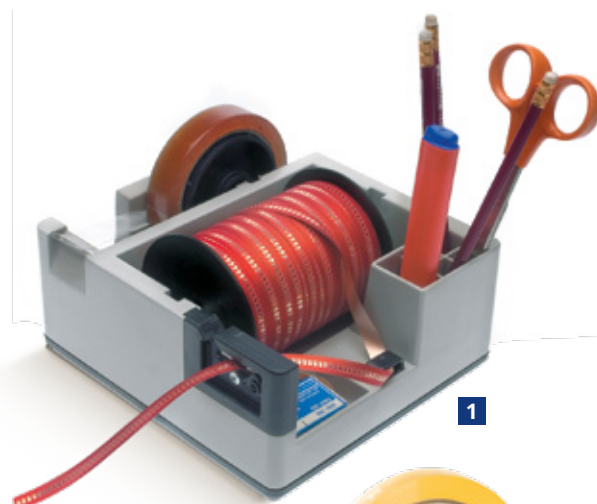

DISPENSER SPAZIO

	Codice	Dimensione	Conf.	Prezzo
1	0312105	190 x 200 x h 90 mm	1 pz.	€ 19,36

DISPENSER NASTRO ADESIVO

	Codice	Dimensione	Conf.	Prezzo
2	0319006	-	1 pz.	€ 8,48

ROTOLE NASTRO ADESIVO

	Codice	Dimensione	Prezzo	Conf.	Prezzo Cf.
3	0317019	cm 1,9 x 66 mt	€ 2,83	8 pz.	€ 22,70

SIGILLATRICE PER SACCHETTI

	Codice	Modello	Conf.	Prezzo
4	7030011	Sigillatrice per sacchetti	1 pz.	€ 14,73

DISPENSER NASTRO IMBALLO

	Codice	Dimensione	Conf.	Prezzo
5	0319000	Dispenser nastro	1 pz.	€ 10,26

NASTRO ADESIVO BIANCO IN PVC

	Codice	Dimensione	Prezzo	Conf.	Prezzo Cf.
6	0317051	cm 5 x 66 mt	€ 1,77	6 pz.	€ 10,62

1