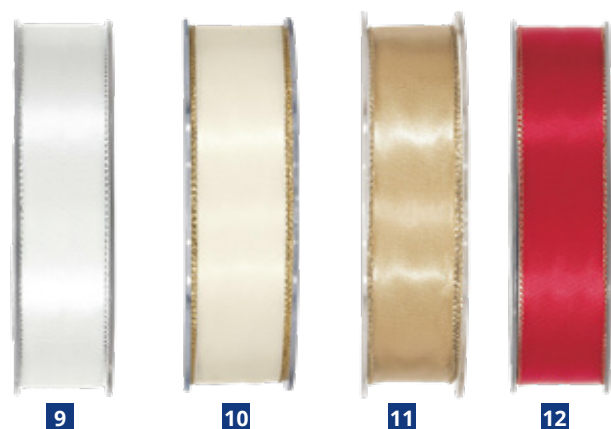

NEW

NASTRO DOUBLE VELVET

	Codice	Colore	Dimensione	Conf.	Prezzo
1	0691771	● Rosso	mm 25 x 7 mt	1 pz.	€ 2,864
2	0691772	● Salmone	mm 25 x 7 mt	1 pz.	€ 2,864
3	0691773	● Tortora	mm 25 x 7 mt	1 pz.	€ 2,864
4	0691774	● Verde Scuro	mm 25 x 7 mt	1 pz.	€ 2,864
5	0691780	● Rosso	mm 15 x 7 mt	1 pz.	€ 2,128
6	0691781	● Salmone	mm 15 x 7 mt	1 pz.	€ 2,128
7	0691782	● Tortora	mm 15 x 7 mt	1 pz.	€ 2,128
8	0691783	● Verde Scuro	mm 15 x 7 mt	1 pz.	€ 2,128

NASTRO SATIN CON BORDO ARGENTO

	Codice	Colore	Dimensione	Conf.	Prezzo
9	0691785	○ Bianco	mm 25 x 20 mt	1 pz.	€ 6,416
10	0691786	● Crema	mm 25 x 20 mt	1 pz.	€ 6,416
11	0691787	● Oro	mm 25 x 20 mt	1 pz.	€ 6,416
12	0691788	● Rosso	mm 25 x 20 mt	1 pz.	€ 6,416
13	0691789	● Rosa	mm 25 x 20 mt	1 pz.	€ 6,416
14	0691790	● Argento	mm 25 x 20 mt	1 pz.	€ 6,416
15	0691791	● Blu Chiaro	mm 25 x 20 mt	1 pz.	€ 6,416
16	0691797	○ Bianco	mm 15 x 20 mt	1 pz.	€ 5,68
17	0691798	● Crema	mm 15 x 20 mt	1 pz.	€ 5,68
18	0691799	● Oro	mm 15 x 20 mt	1 pz.	€ 5,68
19	0691800	● Rosso	mm 15 x 20 mt	1 pz.	€ 5,68
20	0691801	● Rosa	mm 15 x 20 mt	1 pz.	€ 5,68
21	0691802	● Argento	mm 15 x 20 mt	1 pz.	€ 5,68
22	0691803	● Blu Chiaro	mm 15 x 20 mt	1 pz.	€ 5,68

NEW