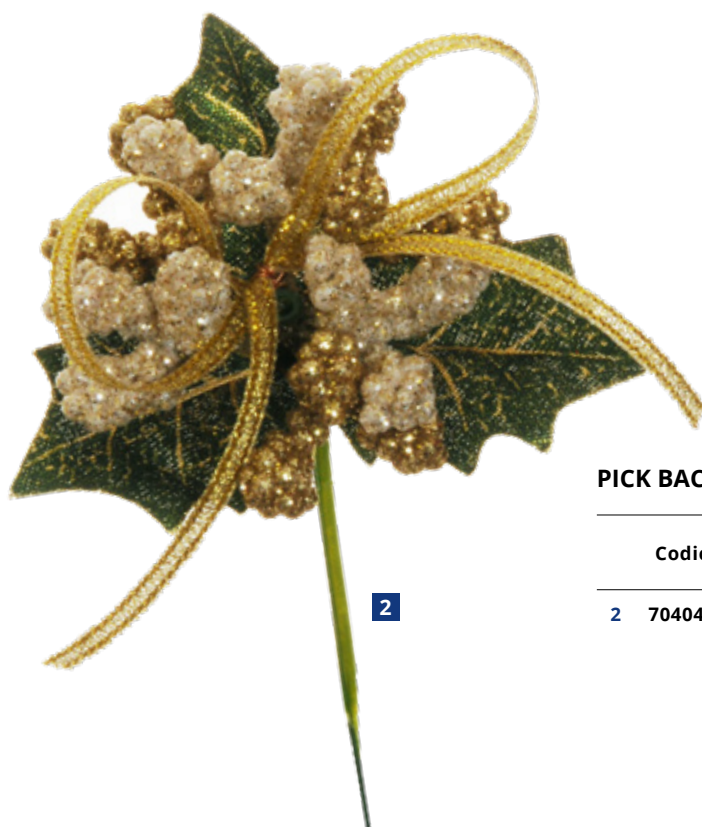

PICK STELLA DI NATALE E BACCHE AGRIFOGLIO

	Codice	Colore	Dimensione	Prezzo	Conf.	Prezzo Conf.
1	7040402	● Rosso	ø 10 x h 13 cm	€ 0,97	12 pz.	€ 11,64

NEW

1

NEW

2

PICK BACCHE AGRIFOGLIO

	Codice	Colore	Dimensione	Prezzo	Conf.	Prezzo Conf.
2	7040403	● Oro	ø 10 x h 13 cm	€ 0,79	12 pz.	€ 9,48