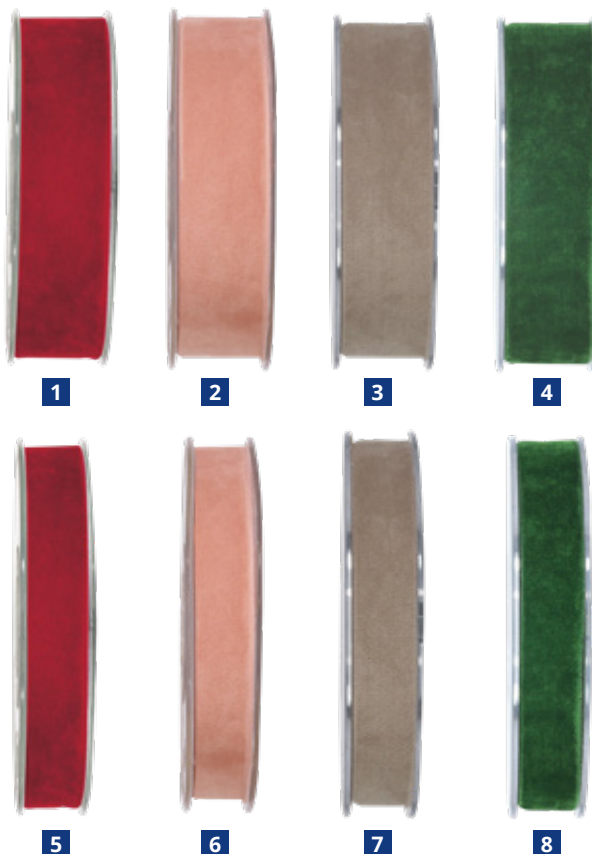

NEW

NASTRO DOUBLE VELVET

	Codice	Colore	Dimensione	Conf.	Prezzo
1	0691771	● Rosso	mm 25 x 7 mt	1 pz.	€ 2,864
2	0691772	● Salmone	mm 25 x 7 mt	1 pz.	€ 2,864
3	0691773	● Tortora	mm 25 x 7 mt	1 pz.	€ 2,864
4	0691774	● Verde Scuro	mm 25 x 7 mt	1 pz.	€ 2,864
5	0691780	● Rosso	mm 15 x 7 mt	1 pz.	€ 2,128
6	0691781	● Salmone	mm 15 x 7 mt	1 pz.	€ 2,128
7	0691782	● Tortora	mm 15 x 7 mt	1 pz.	€ 2,128
8	0691783	● Verde Scuro	mm 15 x 7 mt	1 pz.	€ 2,128

NASTRO SATIN CON BORDO ARGENTO

	Codice	Colore	Dimensione	Conf.	Prezzo
9	0691785	○ Bianco	mm 25 x 20 mt	1 pz.	€ 6,416
10	0691786	● Crema	mm 25 x 20 mt	1 pz.	€ 6,416
11	0691787	● Oro	mm 25 x 20 mt	1 pz.	€ 6,416
12	0691788	● Rosso	mm 25 x 20 mt	1 pz.	€ 6,416
13	0691789	● Rosa	mm 25 x 20 mt	1 pz.	€ 6,416
14	0691790	● Argento	mm 25 x 20 mt	1 pz.	€ 6,416
15	0691791	● Blu Chiaro	mm 25 x 20 mt	1 pz.	€ 6,416
16	0691797	○ Bianco	mm 15 x 20 mt	1 pz.	€ 5,68
17	0691798	● Crema	mm 15 x 20 mt	1 pz.	€ 5,68
18	0691799	● Oro	mm 15 x 20 mt	1 pz.	€ 5,68
19	0691800	● Rosso	mm 15 x 20 mt	1 pz.	€ 5,68
20	0691801	● Rosa	mm 15 x 20 mt	1 pz.	€ 5,68
21	0691802	● Argento	mm 15 x 20 mt	1 pz.	€ 5,68
22	0691803	● Blu Chiaro	mm 15 x 20 mt	1 pz.	€ 5,68

NEW