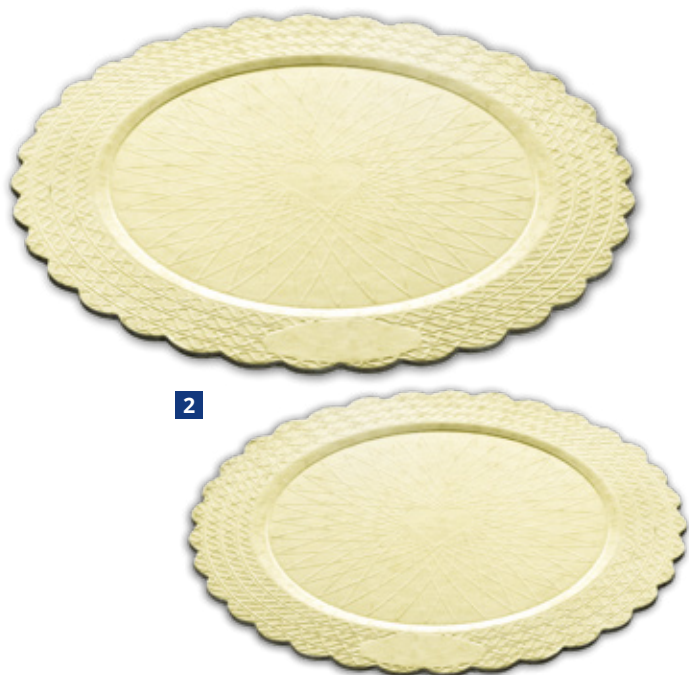

Granata

Bianco

Rosa

Pesca

Rosso

Giallo

DISCHI DORATI

	Codice	Dim.	Pz / Conf.	Peso Conf.	Prezzo Conf.
1	0930118	ø 180 mm	330 ca.	10 kg	€ 29,50
	0930120	ø 200 mm	220 ca.	10 kg	€ 29,50
	0930122	ø 220 mm	185 ca.	10 kg	€ 29,50
	0930124	ø 240 mm	158 ca.	10 kg	€ 29,50
	0930126	ø 260 mm	137 ca.	10 kg	€ 29,50
	0930128	ø 280 mm	110 ca.	10 kg	€ 29,50
	0930130	ø 300 mm	100 ca.	10 kg	€ 29,50
	0930132	ø 320 mm	83 ca.	10 kg	€ 29,50
	0930134	ø 340 mm	77 ca.	10 kg	€ 29,50
	0930136	ø 360 mm	72 ca.	10 kg	€ 29,50
	0930138	ø 380 mm	68 ca.	10 kg	€ 29,50
	0930140	ø 400 mm	54 ca.	10 kg	€ 29,50
	0930142	ø 420 mm	47 ca.	10 kg	€ 29,50
	0930144	ø 440 mm	43 ca.	10 kg	€ 29,50
	0930148	ø 480 mm	36 ca.	10 kg	€ 29,50
	0930150	ø 500 mm	34 ca.	10 kg	€ 29,50