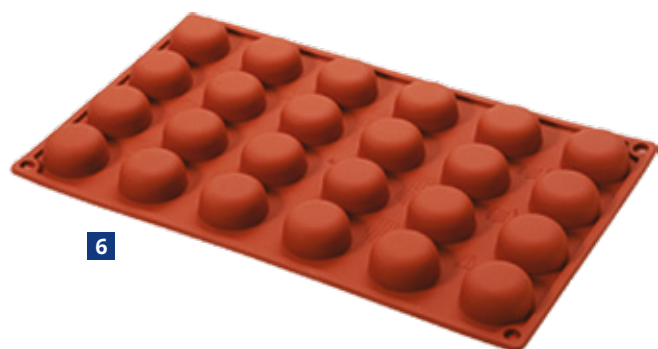

STAMPO SEMISFERA

	Codice	Dim.	ml	Cavità	Prezzo
5	0160975	ø 30 x h 15 mm	10	24	€ 5,99
	0160974	ø 70 x h 35 mm	60	6	€ 5,99

STAMPO POMPONETTE

	Codice	Dim.	ml	Cavità	Prezzo
6	0160981	ø 34 x h 16 mm	18	24	€ 5,99