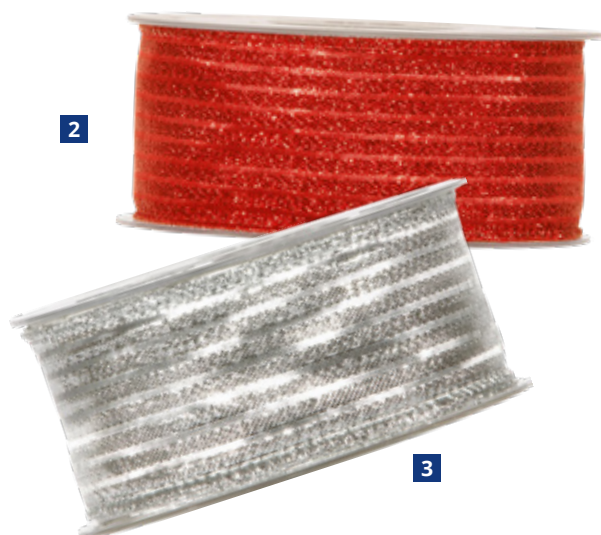

NASTRO LUREX

2

3

	Codice	Colore	Dimensione	Conf.	Prezzo
2	0691436	● Rosso	mm 40 x 10 mt	1 pz.	€ 4,80
3	0691437	● Argento	mm 40 x 10 mt	1 pz.	€ 4,80

TUBOLARE CINIGLIA

	Codice	Colore	Dimensione	Conf.	Prezzo
4	0670314	● Grigio perla	mm 10 x 25 mt	1 pz.	€ 4,00
5	0670315	● Avorio	mm 10 x 25 mt	1 pz.	€ 4,00
6	0670316	● Marrone	mm 10 x 25 mt	1 pz.	€ 4,00

4

5

6