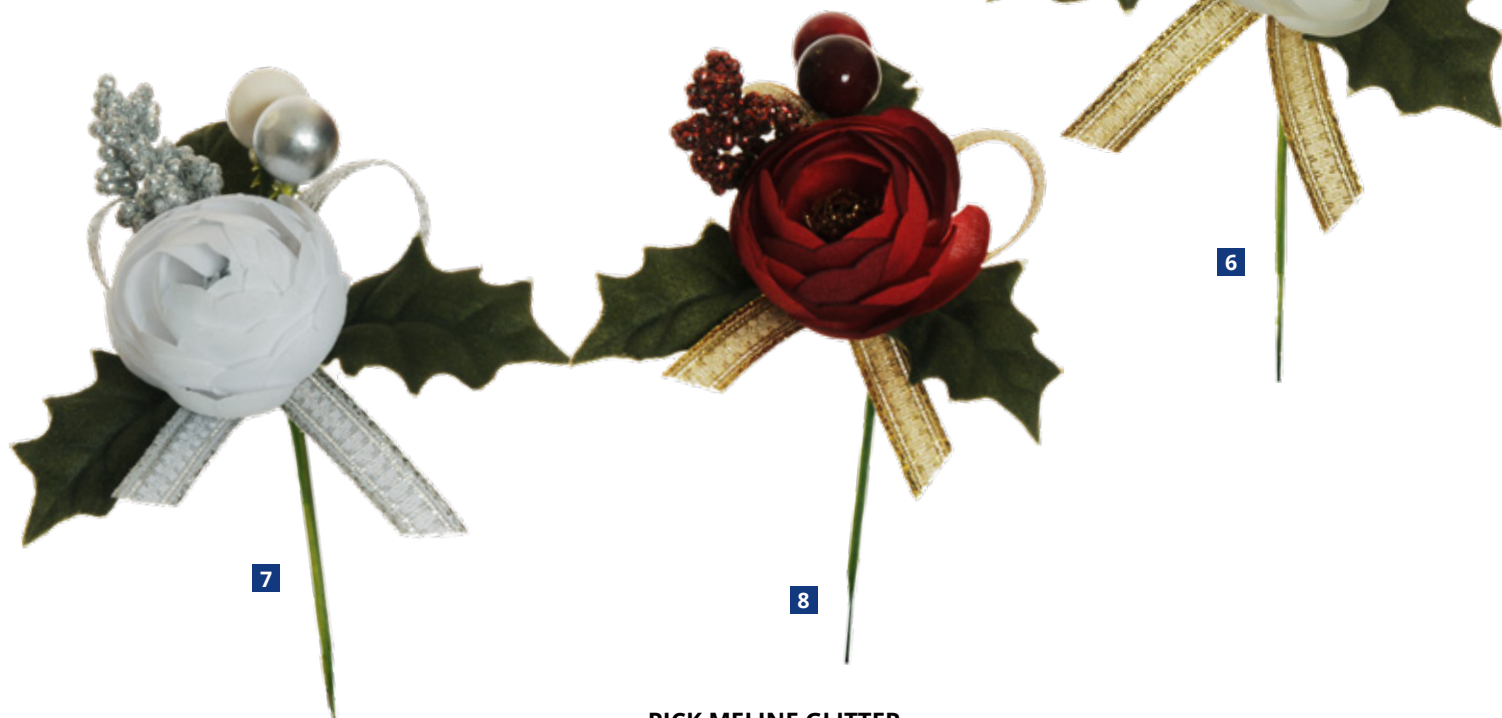

PICK RANUNCOLO/BACCHE

	Codice	Colore	Dimensione	Prezzo	Conf.	Prezzo Conf.
6	7040373	Panna / Oro	ø 10 x h 15 cm	€ 1,02	12 pz.	€ 12,24
7	7040374	Bianco / Argento	ø 10 x h 15 cm	€ 1,02	12 pz.	€ 12,24
8	7040375	Rosso / Oro	ø 10 x h 15 cm	€ 1,02	12 pz.	€ 12,24

7

8

6

PICK MELINE GLITTER

	Codice	Colore	Dimensione	Prezzo	Conf.	Prezzo Conf.
9	7040376	Argento	ø 10 x h 15 cm	€ 0,81	12 pz.	€ 9,72
10	7040377	Oro	ø 10 x h 15 cm	€ 0,81	12 pz.	€ 9,72
11	7040378	Rosso	ø 10 x h 15 cm	€ 0,81	12 pz.	€ 9,72