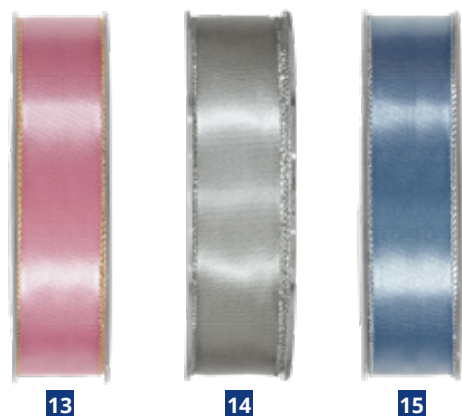

NEW

NASTRO DOUBLE VELVET

	Codice	Colore	Dimensione	Conf.	Prezzo
1	0691771	● Rosso	mm 25 x 7 mt	1 pz.	€ 2,864
2	0691772	● Salmone	mm 25 x 7 mt	1 pz.	€ 2,864
3	0691773	● Tortora	mm 25 x 7 mt	1 pz.	€ 2,864
4	0691774	● Verde Scuro	mm 25 x 7 mt	1 pz.	€ 2,864
5	0691780	● Rosso	mm 15 x 7 mt	1 pz.	€ 2,128
6	0691781	● Salmone	mm 15 x 7 mt	1 pz.	€ 2,128
7	0691782	● Tortora	mm 15 x 7 mt	1 pz.	€ 2,128
8	0691783	● Verde Scuro	mm 15 x 7 mt	1 pz.	€ 2,128

NASTRO SATIN CON BORDO ARGENTO

	Codice	Colore	Dimensione	Conf.	Prezzo
9	0691785	○ Bianco	mm 25 x 20 mt	1 pz.	€ 6,416
10	0691786	● Crema	mm 25 x 20 mt	1 pz.	€ 6,416
11	0691787	● Oro	mm 25 x 20 mt	1 pz.	€ 6,416
12	0691788	● Rosso	mm 25 x 20 mt	1 pz.	€ 6,416
13	0691789	● Rosa	mm 25 x 20 mt	1 pz.	€ 6,416
14	0691790	● Argento	mm 25 x 20 mt	1 pz.	€ 6,416
15	0691791	● Blu Chiaro	mm 25 x 20 mt	1 pz.	€ 6,416
16	0691797	○ Bianco	mm 15 x 20 mt	1 pz.	€ 5,68
17	0691798	● Crema	mm 15 x 20 mt	1 pz.	€ 5,68
18	0691799	● Oro	mm 15 x 20 mt	1 pz.	€ 5,68
19	0691800	● Rosso	mm 15 x 20 mt	1 pz.	€ 5,68
20	0691801	● Rosa	mm 15 x 20 mt	1 pz.	€ 5,68
21	0691802	● Argento	mm 15 x 20 mt	1 pz.	€ 5,68
22	0691803	● Blu Chiaro	mm 15 x 20 mt	1 pz.	€ 5,68

NEW