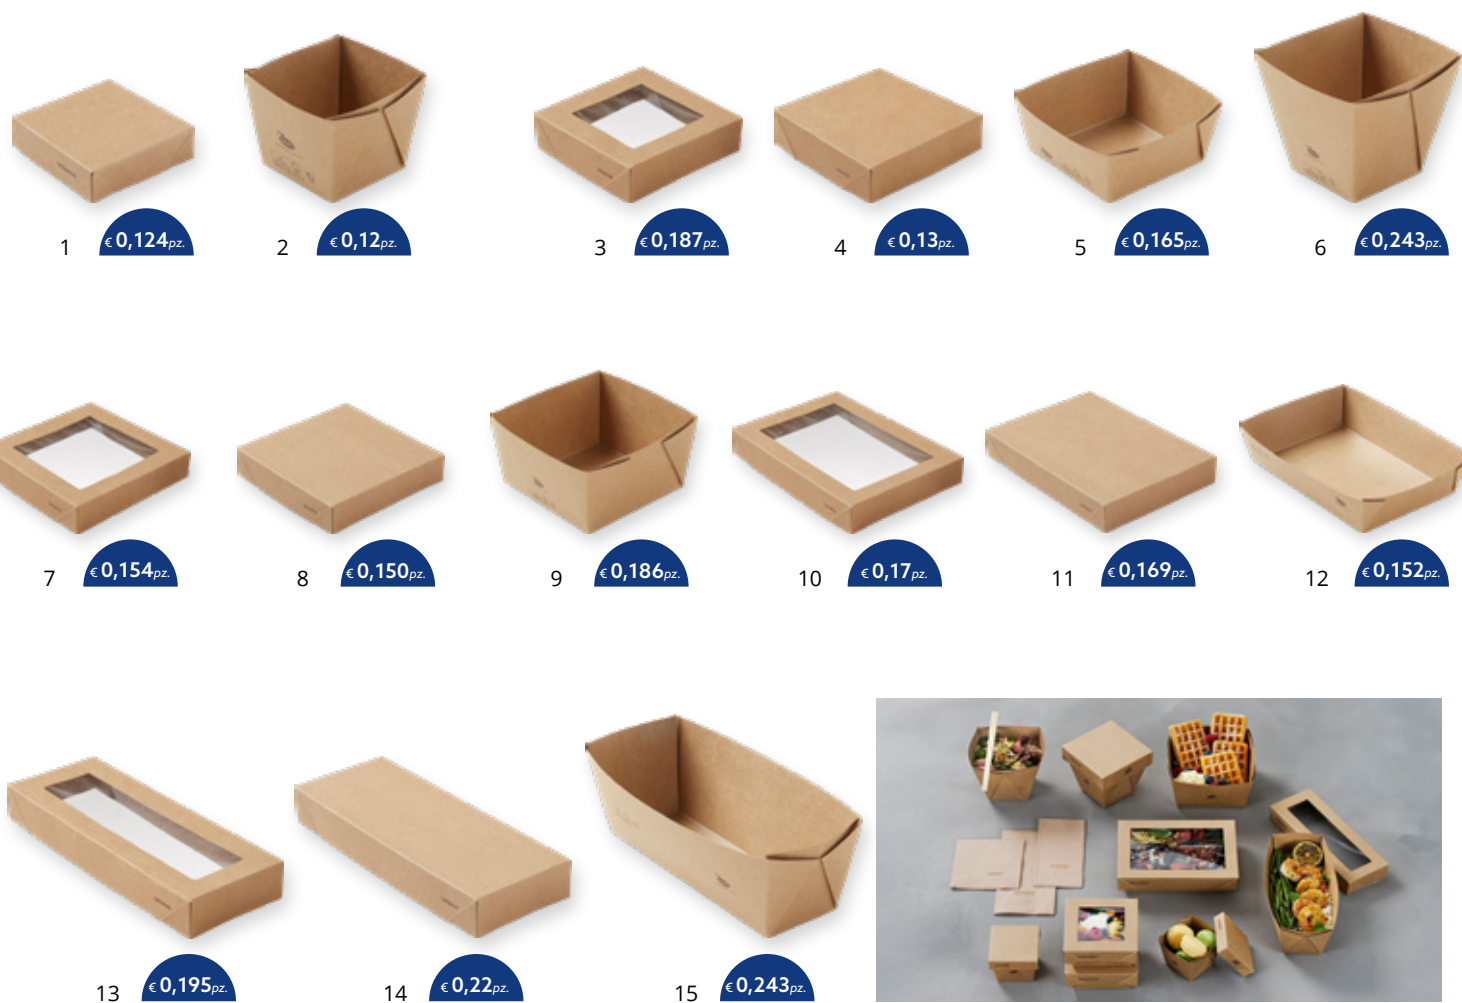

VIKING ECOECHO

Cartone certificato FSC® laminato in PLA, un materiale riciclabile.
Angoli conici garantiscono massima resistenza alla fuoriuscita dei liquidi.
Disponibile in molteplici formati per ogni tipo di esigenza.

Codice	Modello	Colore	Dimensioni	ml	Prezzo	Conf.	Prezzo Conf.
1 0819301	Coperchio per scatola 0819302	Marrone	75 x 75 x h 20 mm	-	€ 0,140	25 pz.	€ 3,51
2 0819302	Scatola Viking ecoecho® Cube Mini	Marrone	75 x 75 x h 60 mm	250	€ 0,162	25 pz.	€ 4,05
3 0819303	Coperchio con apertura per 0819306 / 0819305	Marrone	113 x 113 x h 29 mm	-	€ 0,1942	50 pz.	€ 9,71
4 0819304	Coperchio per 0819306 / 0819305	Marrone	113 x 113 x h 29 mm	-	€ 0,176	50 pz.	€ 8,83
5 0819305	Scatola Viking ecoecho® Cube Low	Marrone	113 x 113 x h 50 mm	510	€ 0,168	50 pz.	€ 8,41
6 0819306	Scatola Viking ecoecho® Cube High	Marrone	113 x 113 x h 100 mm	820	€ 0,238	50 pz.	€ 11,92
7 0819307	Coperchio con apertura per 0819309	Marrone	140 x 140 x h 29 mm	-	€ 0,225	75 pz.	€ 16,92
8 0819308	Coperchio per 0819309	Marrone	140 x 140 x h 29 mm	-	€ 0,205	75 pz.	€ 15,38
9 0819309	Scatola Viking ecoecho® Block	Marrone	140 x 140 x h 75 mm	1200	€ 0,253	75 pz.	€ 19,04
10 0819310	Coperchio con apertura per 0819312	Marrone	200 x 140 x h 30 mm	-	€ 0,271	60 pz.	€ 16,27
11 0819311	Coperchio per 0819312	Marrone	200 x 140 x h 30 mm	-	€ 0,246	60 pz.	€ 14,79
12 0819312	Scatola Viking ecoecho® Brick	Marrone	200 x 140 x h 45 mm	1100	€ 0,222	60 pz.	€ 13,36
13 0819313	Coperchio con apertura per 0819315	Marrone	225 x 80 x h 30 mm	-	€ 0,257	60 pz.	€ 15,46
14 0819314	Coperchio per 0819315	Marrone	225 x 85 x h 30 mm	-	€ 0,234	60 pz.	€ 14,07
15 0819315	Scatola Viking ecoecho® Slim Brick	Marrone	225 x 85 x h 75 mm	1100	€ 0,273	60 pz.	€ 16,38