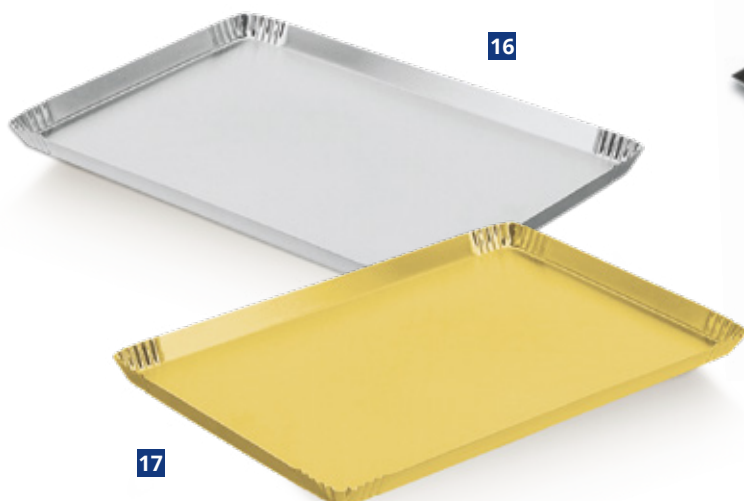

VASSOI IN ALLUMINIO DORATO

	Codice	Dim.	Conf.	Prezzo
17	0021915	150 x 230 x h 20 mm	1 pz.	€ 6,32
	0021917	180 x 300 x h 20 mm	1 pz.	€ 8,41
	0021922	220 x 300 x h 20 mm	1 pz.	€ 9,35
	0021924	240 x 370 x h 20 mm	1 pz.	€ 12,47
	0021931	310 x 480 x h 20 mm	1 pz.	€ 18,40
	0021940	400 x 600 x h 20 mm	1 pz.	€ 31,65