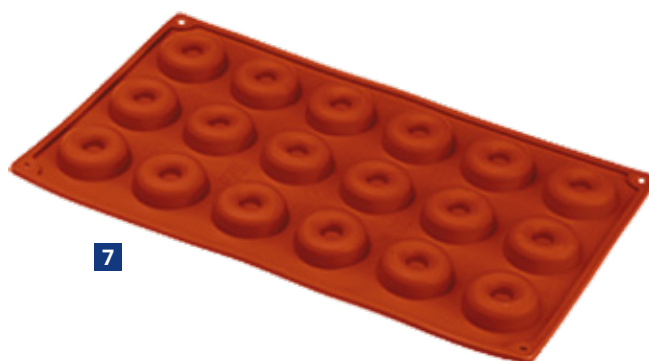

STAMPO SEMISFERA

	Codice	Dim.	ml	Cavità	Prezzo
5	0160975	ø 30 x h 15 mm	10	24	€ 5,99
	0160974	ø 70 x h 35 mm	60	6	€ 5,99

STAMPO POMPONETTE

	Codice	Dim.	ml	Cavità	Prezzo
6	0160981	ø 34 x h 16 mm	18	24	€ 5,99

STAMPO SAVARIN

	Codice	Dim.	ml	Cavità	Prezzo
7	0160953	ø 40 x h 12 mm	18	18	€ 5,99

STAMPO BRIOCHETTE

	Codice	Dim.	ml	Cavità	Prezzo
8	0160979	ø 79 x h 37 mm	220	6	€ 5,99