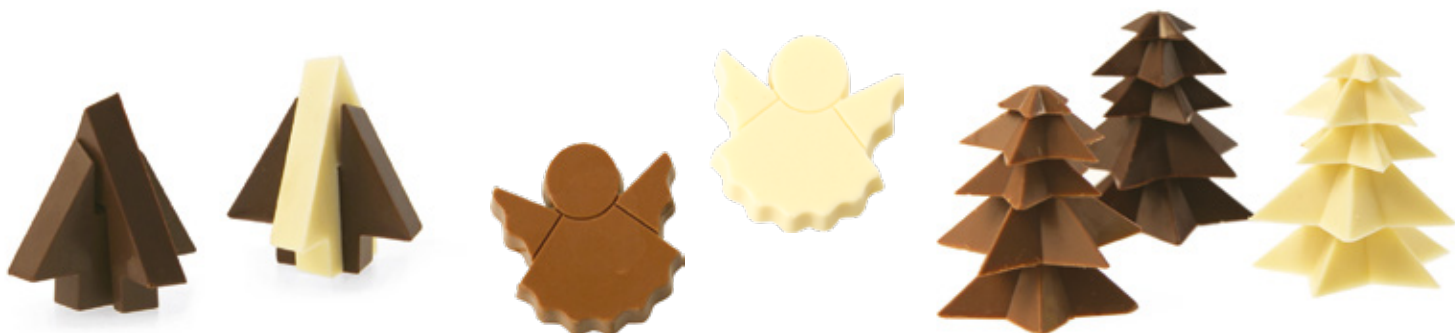

7

8

9

STAMPI IN POLICARBONATO DECORA

Stampi professionali, realizzati in policarbonato, materiale che consente di ottenere cioccolatini lucidi e perfetti.

Modelli brevettati per realizzare cioccolatini dalle forme originali ed una linea tridimensionale dalle forme esclusive da unire in un perfetto incastro per ottenere cioccolatini in 3D.

	Codice	Modello	Dimensione	Cavità	Stampo	Prezzo
1	8805131	Abete	40 x 42 x h 10 mm	8	200 x 120 x h 22 mm	€ 8,71
2	8805132	Abete incastro	40 x 42 x h 10 mm	8	200 x 120 x h 22 mm	€ 8,71
3	8805133	Angioletto	40 x 42 x h 10 mm	8	200 x 120 x h 22 mm	€ 8,71
4	8805134	Stella	50 - 35 - 20 x h 15 mm	10	200 x 120 x h 22 mm	€ 8,71

1

2

3

4

STAMPI IN POLICARBONATO DECORA

Stampi professionali, realizzati in policarbonato, materiale che consente di ottenere cioccolatini lucidi e perfetti.

Modelli brevettati per realizzare cioccolatini dalle forme originali ed una linea tridimensionale dalle forme esclusive da unire in un perfetto incastro per ottenere cioccolatini in 3D.