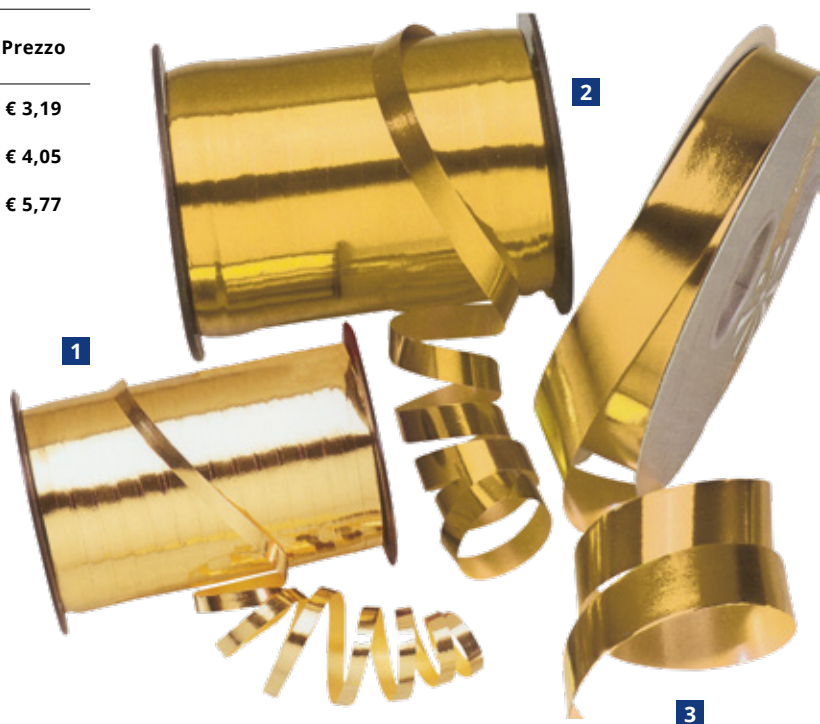

NASTRO PPL REFLEX

	Codice	Colore	Dimensione	Conf.	Prezzo
1	0310830	Oro	mm 14 x 100 mt	1 pz.	€ 3,19
2	0310831	Oro	mm 19 x 100 mt	1 pz.	€ 4,05
3	0310832	Oro	mm 31 x 100 mt	1 pz.	€ 5,77