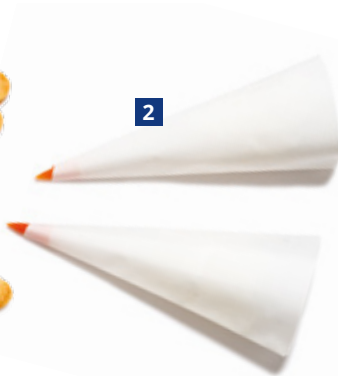

2

SACCHETTI PER SCRIVERE

Perfetti per scrivere e per piccole rifiniture.

Set composto da:

- 4 sacchetti mm 120 in plastica riutilizzabili
- 4 cornetti in plastica da mm 8
- 4 cornetti in plastica da mm 5

	Codice	Descrizione	Conf.	Prezzo Set
2	0120101	1 set completo per scrivere	1 set	€ 6,97

SACCHI A POCHE MONOUSO

Bobina da 100 sacchetti pretagliati che garantisce la massima igiene.

3 strati integrati per un film estremamente resistente, saldato a filo e senza bordi per una precisione di decoro. Interno liscio per il facile transito del prodotto ed esterno ruvido per garantire un'impugnatura migliore. Modello blu per la lavorazione di materie fredde e leggere, modello rosso per materie calde ed impasti. Modello verde Soft-Touch per una presa confortevole e sicura adatto sia per materie fredde che calde.

	Codice	Colore	Lunghezza	Prezzo	Cf.	Prezzo Cf.	Master	Prezzo Master
3	0250651	Trasparente	460 mm	€ 0,1248	100 pz	€ 12,48	1000 pz.	€ 0,1123
	0250652	Trasparente	530 mm	€ 0,1387	100 pz	€ 13,87	1000 pz.	€ 0,1248
	0250653	Trasparente	590 mm	€ 0,1526	100 pz	€ 15,26	1000 pz.	€ 0,1373
4	0250654	Blu	460 mm	€ 0,1040	100 pz	€ 10,40	1000 pz.	€ 0,0936
5	0250655	Rosso	590 mm	€ 0,2500	74 pz	€ 18,50	740 pz.	€ 0,2250
6	0250656	Verde	460 mm	€ 0,1040	100 pz	€ 10,40	1000 pz.	€ 0,0936