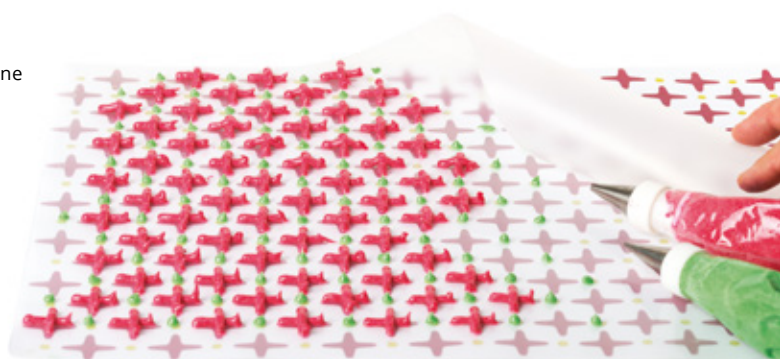

TAPPETINO IN SILICONE ANTIADERENTE TRASPARENTE

Composto al 100% da Silicone Platinum, antiaderente e trasparente, ideale come piano di lavoro per stendere e lavorare impasti vari.

La superficie trasparente consente di posizionare il tappetino sopra disegni predefiniti per ricalcarli con precisione. Resiste perfettamente alla congelazione ed alla cottura, non altera il sapore degli alimenti. Lavabile e riutilizzabile.

	Codice	Dimensione	Conf.	Prezzo Conf.
1	8803159	30 x 40 cm	1 pz.	€ 9,53
	8803259	40 x 60 cm	1 pz.	€ 16,16

1

FOGLI IN PVC PER ALIMENTI, 150 MYCRON

Si utilizzano come fogli antiaderenti per le sagome inox e stampi a cerniera, per realizzare semifreddi e decorazioni di cioccolato. Non adatti alla cottura.

	Codice	Dimensione	Prezzo	Conf.	Prezzo Conf.
2	0160710	40 x 60 cm	€ 0,520	100 pz.	€ 54,11