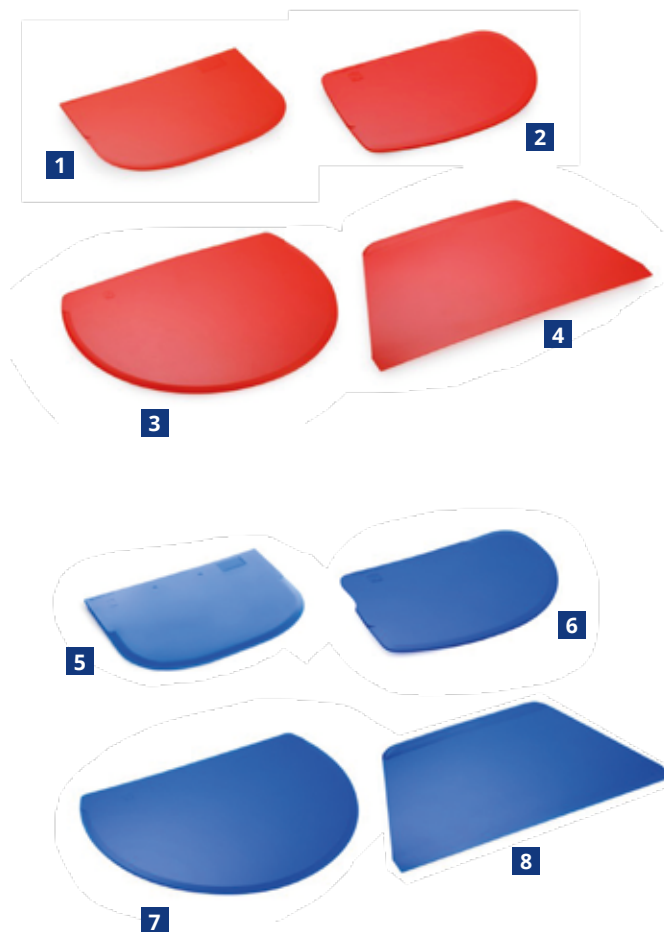

RASCHIETTI ROSSI

In polipropilene rosso con angoli smussati.
Resistenti sino ad una temperatura di ca. +125 °C.

Codice	Tipo	Dim.	Conf.	Prezzo
1 0124913	Raschietto creme	148 x 99 mm	1 pz.	€ 0,75
2 0124911	Raschietto creme	120 x 86 mm	1 pz.	€ 0,49
3 0124915	Raschietto casseruola	198 x 149 mm	1 pz.	€ 1,50
4 0124917	Taglia-impasto c/manico	216 x 128 mm	1 pz.	€ 1,50

RASCHIETTI BLU

In polipropilene rosso con angoli smussati.
Resistenti sino ad una temperatura di ca. +125 °C.

Codice	Tipo	Dim.	Conf.	Prezzo
5 0124912	Raschietto creme	148 x 99 mm	1 pz.	€ 0,75
6 0124910	Raschietto creme	120 x 86 mm	1 pz.	€ 0,49
7 0124914	Raschietto casseruola	198 x 149 mm	1 pz.	€ 1,50
8 0124916	Taglia-impasto c/manico	216 x 128 mm	1 pz.	€ 1,50