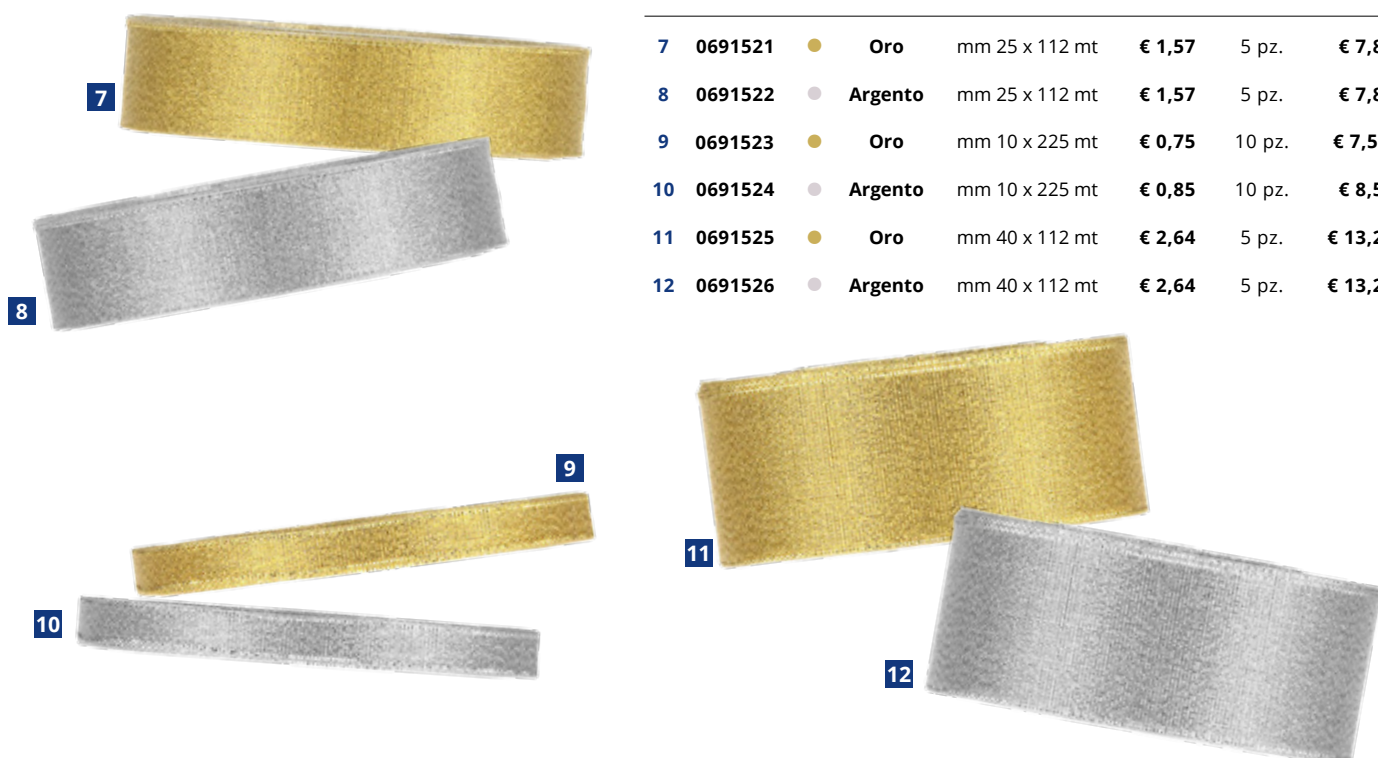

NASTRI E CORDONETTI

Seguici su

delucaitalia.it

NASTRO MIDA

	Codice	Colore	Dimensione	Conf.	Prezzo
1	0691512	Oro	mm 63 x 20 mt	1 pz.	€ 7,968
2	0691513	Rosso	mm 63 x 20 mt	1 pz.	€ 7,968
3	0691514	Argento	mm 63 x 20 mt	1 pz.	€ 7,968
4	0691515	Oro	mm 10 x 50 mt	1 pz.	€ 5,712
5	0691516	Rosso	mm 10 x 50 mt	1 pz.	€ 5,712
6	0691517	Argento	mm 10 x 50 mt	1 pz.	€ 5,712

IL PIÙ CONVENIENTE

NASTRO GOLDEVER

	Codice	Colore	Dimensione	Prezzo	Conf.	Prezzo Conf.
7	0691521	Oro	mm 25 x 112 mt	€ 1,57	5 pz.	€ 7,84
8	0691522	Argento	mm 25 x 112 mt	€ 1,57	5 pz.	€ 7,84
9	0691523	Oro	mm 10 x 225 mt	€ 0,75	10 pz.	€ 7,552
10	0691524	Argento	mm 10 x 225 mt	€ 0,85	10 pz.	€ 8,50
11	0691525	Oro	mm 40 x 112 mt	€ 2,64	5 pz.	€ 13,232
12	0691526	Argento	mm 40 x 112 mt	€ 2,64	5 pz.	€ 13,232