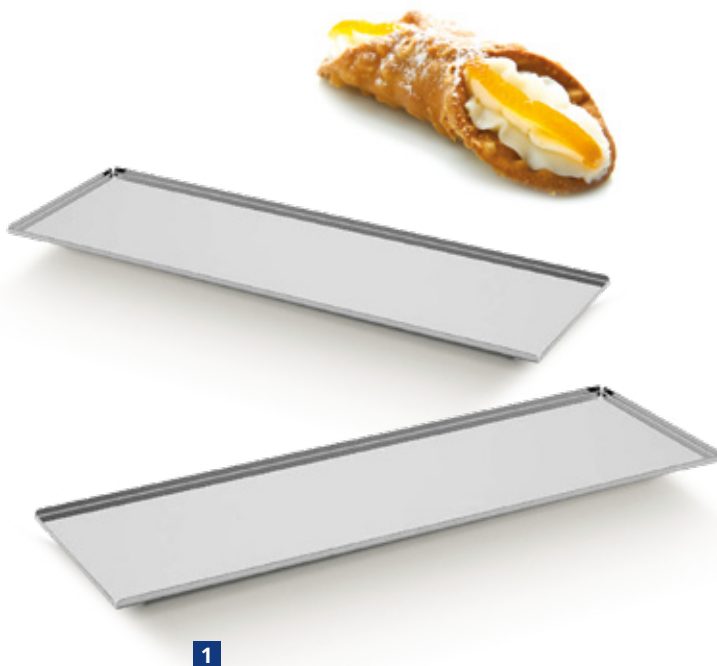

**POSSIBILITÀ DI REALIZZAZIONE
DI QUALSIASI MISURA SU RICHIESTA**

VASSOI TENDER INOX

	Codice	Dim.	Conf.	Prezzo
1	0078551	500 x 100 x h 8 mm	1 pz.	€ 14,67
	0078552	500 x 200 x h 8 mm	1 pz.	€ 20,77
	0078553	600 x 100 x h 8 mm	1 pz.	€ 18,21
	0078554	600 x 200 x h 8 mm	1 pz.	€ 21,94
	0078555	700 x 200 x h 8 mm	1 pz.	€ 28,03