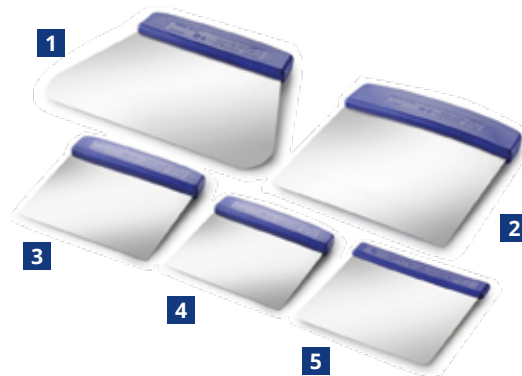

SPATOLE INOX, LARGHE

Spatole in acciaio inox con manico in polipropilene.

Codice	Tipo	Dim.	Conf.	Prezzo
1 0123258	Trapezoidale, angoli arrotondati	145x195 mm	1 pz.	€ 9,26
2 0123257	-	160x160 mm	1 pz.	€ 6,30
3 0123256	-	135x135 mm	1 pz.	€ 5,29
4 0123249	-	120x120 mm	1 pz.	€ 4,48
5 0123259	Rettangolare flessibile	120x115 mm	1 pz.	€ 4,38