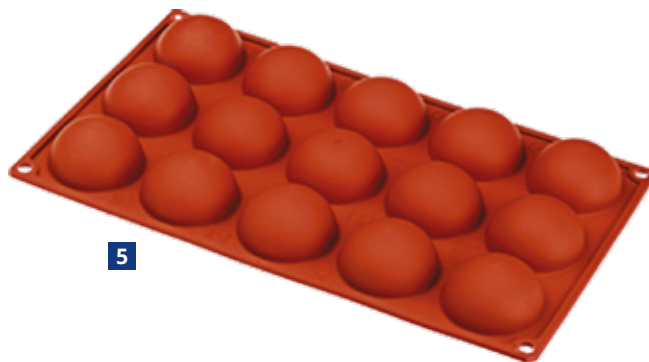

STAMPO SEMISFERA

	Codice	Dim.	ml	Cavità	Prezzo
5	0160975	ø 30 x h 15 mm	10	24	€ 5,99
	0160974	ø 70 x h 35 mm	60	6	€ 5,99

STAMPO POMPONETTE

	Codice	Dim.	ml	Cavità	Prezzo
6	0160981	ø 34 x h 16 mm	18	24	€ 5,99