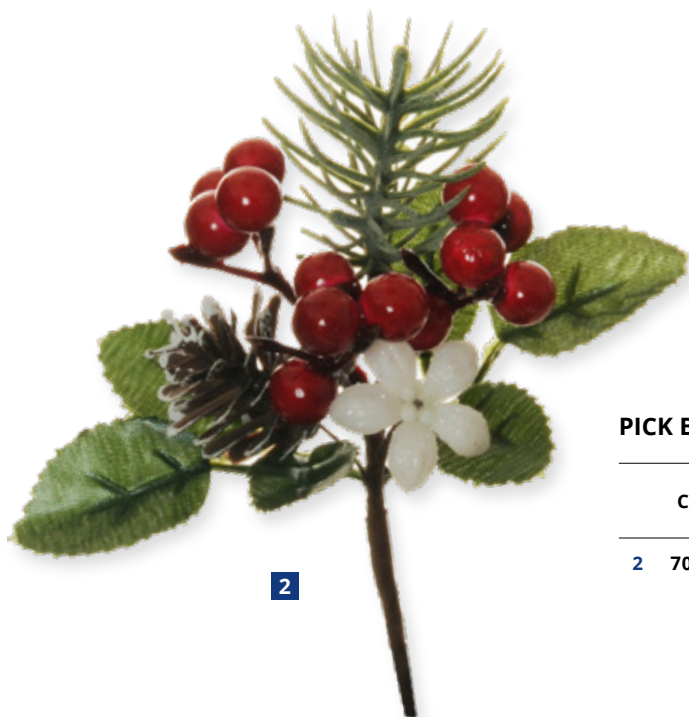

PICK BACCHE GLITTER

	Codice	Colore	Dimensione	Prezzo	Conf.	Prezzo Conf.
1	7040347	● Rosso	ø 12 x h 18 cm	€ 0,66	12 pz.	€ 7,92

1

PICK BACCHE E STELLA ALPINA

	Codice	Colore	Dimensione	Prezzo	Conf.	Prezzo Conf.
2	7040342	●○ Rosso, bianco	ø 9 x h 13 cm	€ 0,59	12 pz.	€ 7,08