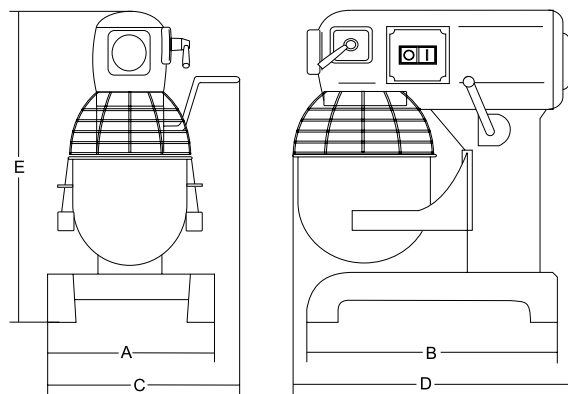

PLUTONE 10 - 20 - 30

Codice	Modello	Potenza	Alimentazione	Giri frusta giri/min.	Vasca	A mm	B mm	C mm	D mm	E mm	F mm	G mm	Prezzo	
1	0161193	Plutone 7	W 280	230V/50Hz	75 ÷ 660	7 lt	220	285	240	410	450	437	510	€ 466
2	0161194	Plutone 10	W 450	230V/50Hz	1 = 108 2 = 195 3 = 355	10 lt	360	345	440	500	630	-	-	€ 864
3	0161178	Plutone 20	W 1100	230V/50Hz	1 = 97 2 = 220 3 = 316	20 lt	420	440	515	560	770	-	-	€ 1.130,00
4	0161180	Plutone 30	W 1500	230V/50Hz	1 = 93 2 = 167 3 = 285	30 lt	580	660	630	650	1160	-	-	€ 2.159,00