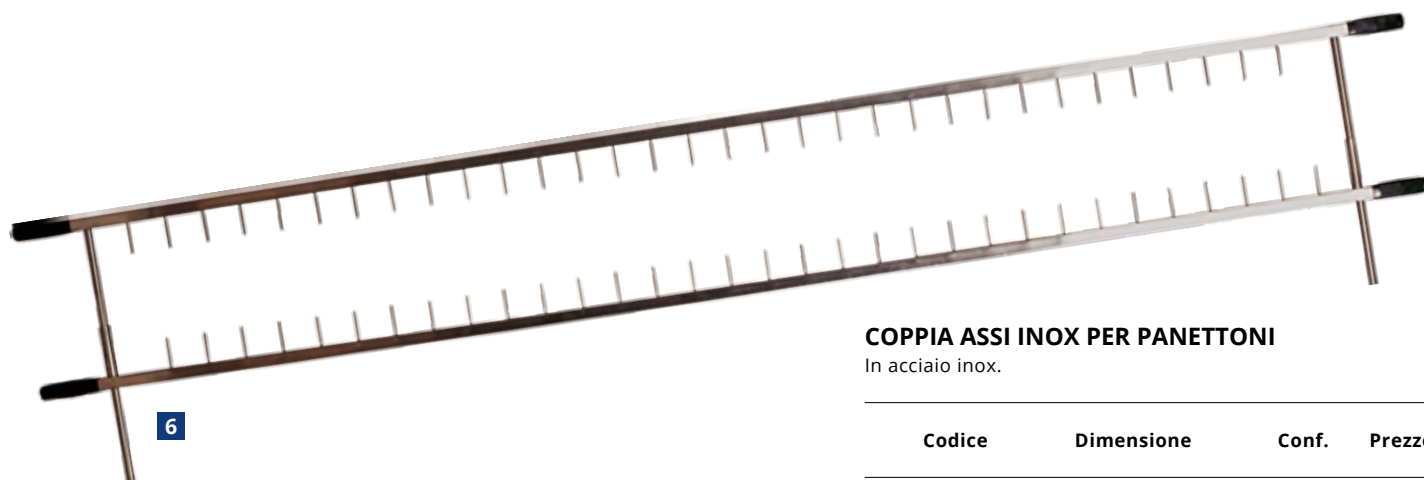

6

COPPIA ASSI INOX PER PANETTONI

In acciaio inox.

	Codice	Dimensione	Conf.	Prezzo
6	0040400	Lunghezza totale 200 cm	1 pz.	€ 200,00
	0040401	Lunghezza totale 225 cm	1 pz.	€ 215,20