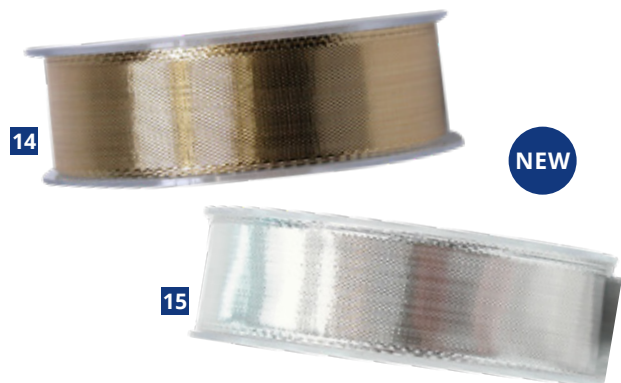

NEW

NASTRO GIAN

	Codice	Colore	Dimensione	Conf.	Prezzo
12	0319435	● Rosso	mm 25 x 20 mt	1 pz.	€ 6,52
13	0319436	● Verde	mm 25 x 20 mt	1 pz.	€ 6,52

NEW

NASTRO BEATRICE

	Codice	Colore	Dimensione	Conf.	Prezzo
14	0319408	● Oro	mm 25 x 25 mt	1 pz.	€ 4,46
15	0319409	● Argento	mm 25 x 25 mt	1 pz.	€ 4,46