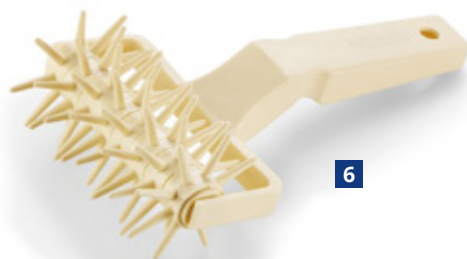

SETACCI IN ACCIAIO INOX

In acciaio inox 18/10.

	Codice	Tipo	Dim.	Conf.	Prezzo
1	1030600	Pane	ø 20 x h 10 cm	1 pz.	€ 25,45
1	1030612	Pane	ø 25 x h 10 cm	1 pz.	€ 30,03
1	1030602	Pane	ø 35 x h 10 cm	1 pz.	€ 49,31
2	1030613	Farina	ø 25 x h 10 cm	1 pz.	€ 31,52
2	1030603	Farina	ø 35 x h 10 cm	1 pz.	€ 49,31
3	1030601	Pesce	ø 35 x h 10 cm	1 pz.	€ 49,31
4	1030604	Granello	ø 35 x h 10 cm	1 pz.	€ 49,31