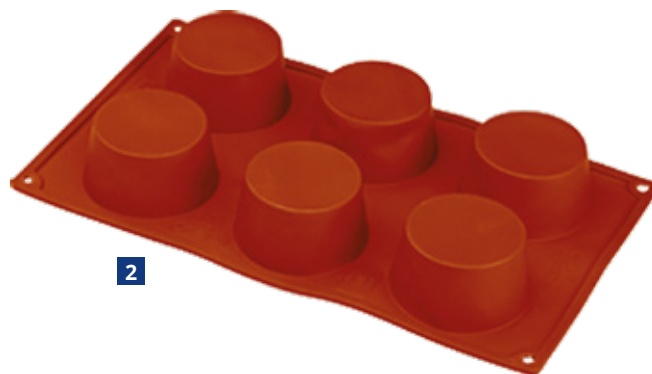

STAMPO MUFFIN

	Codice	Dim.	ml	Cavità	Prezzo
2	0160976	ø 70 x h 37 mm	45	6	€ 5,99
	0160982	ø 80 x h 35 mm	135	5	€ 5,99