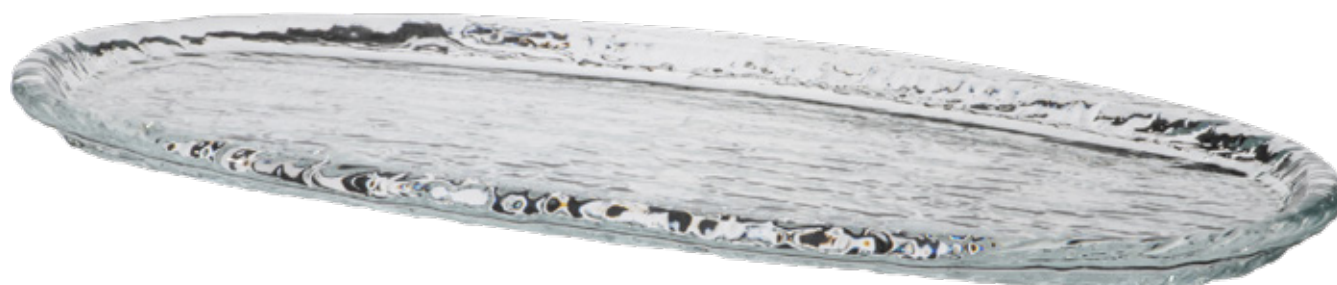

VASSOIO RETTANGOLARE

Cod.	cm	Cf.	Prezzo
3146165	54x21,5xh2,2	1 pz	€ 20,768