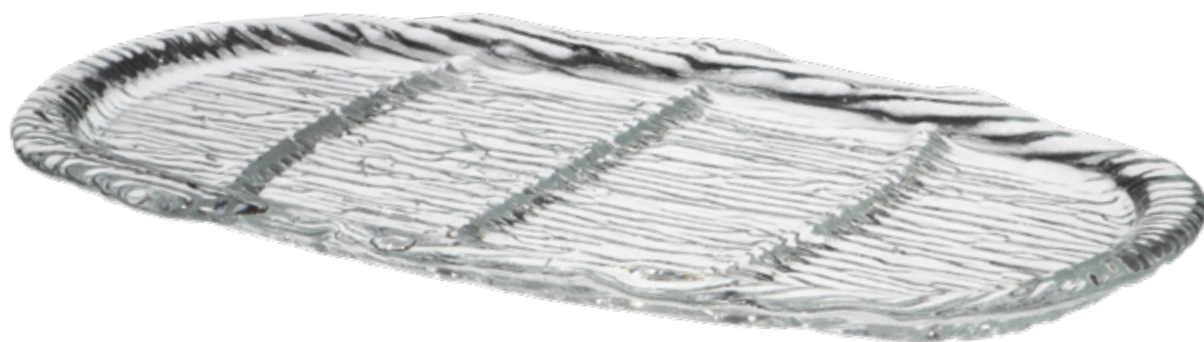

Cod.	cm	Cf.	Prezzo
3146150	ø28xh2	1 pz	€ 5,852

**PIATTO PIANO**

Cod.	cm	Cf.	Prezzo
3146151	ø33xh2,3	1 pz	€ 8,602

Linea RAMOS

---

**VASSOIO CON SCOMPARTI**

Cod.	cm	Cf.	Prezzo
3146163	52,5x22,5xh2,3	1 pz	€ 20,768